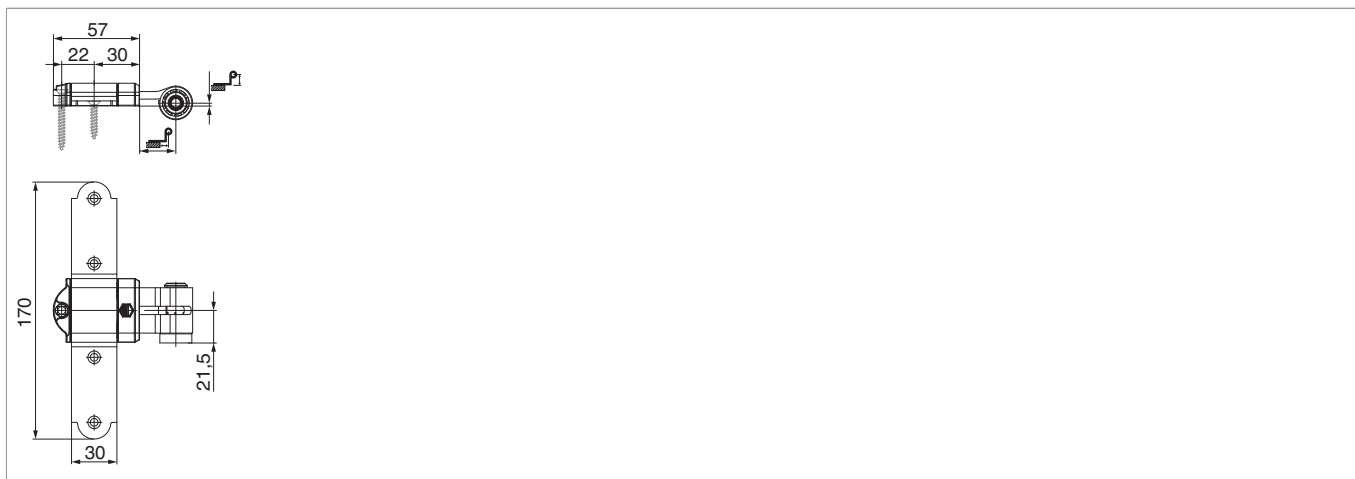

100001 - Bandella croce Rustico in acciaio GO= 7 CR= 16-24 nero opaco

Disegni tecnici

nero opaco	7	16 - 24	5	20	100001