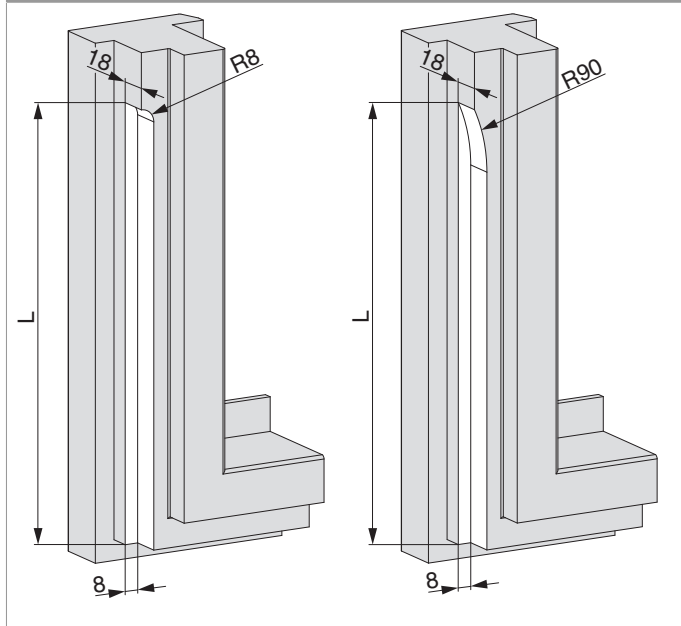

58468 - Catenaccio portoncino R8 Aria 4 L=540 argento

Disegni tecnici

							L			No
argento	Aria 4		R8	11	8	18	540	0	20	58468 ¹⁾

¹⁾ per A12 usare inserto 43718

Fresata

per catenaccio

Quote