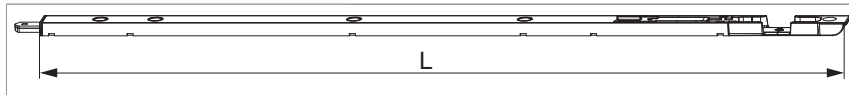

58468 - Catenaccio portoncino R8 Aria 4 L=540 argento

Disegni tecnici

							L			No
argento	Aria 4		R8	11	8	18	540	0	20	58468 ¹⁾

¹⁾ per A12 usare inserto 43718

Fresata

per catenaccio

Quote