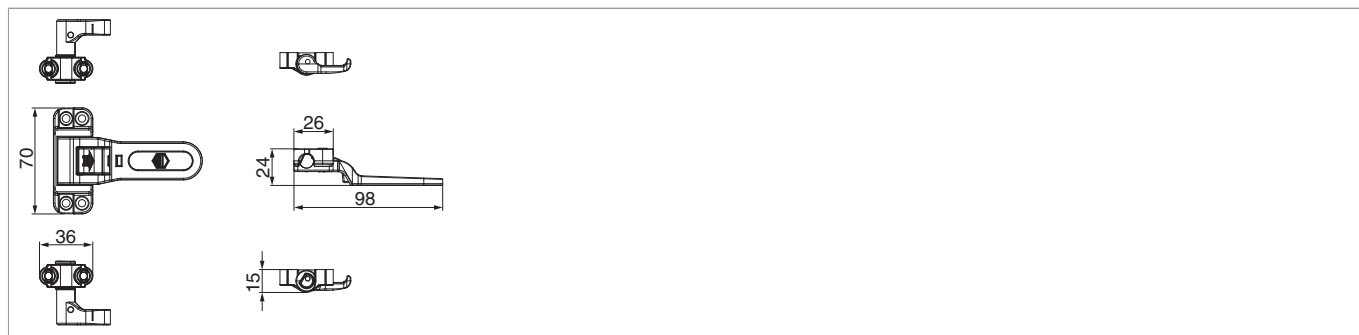

104035 - Maniglia a scatto stretta 26 senza piastra di chiusura con griffe larghezza 36 dx / sx nero opaco

Disegni tecnici

			L		Nº
nero opaco	senza piastra di chiusura senza blocco di sicurezza	con griffe larghezza 36	98	20	104035