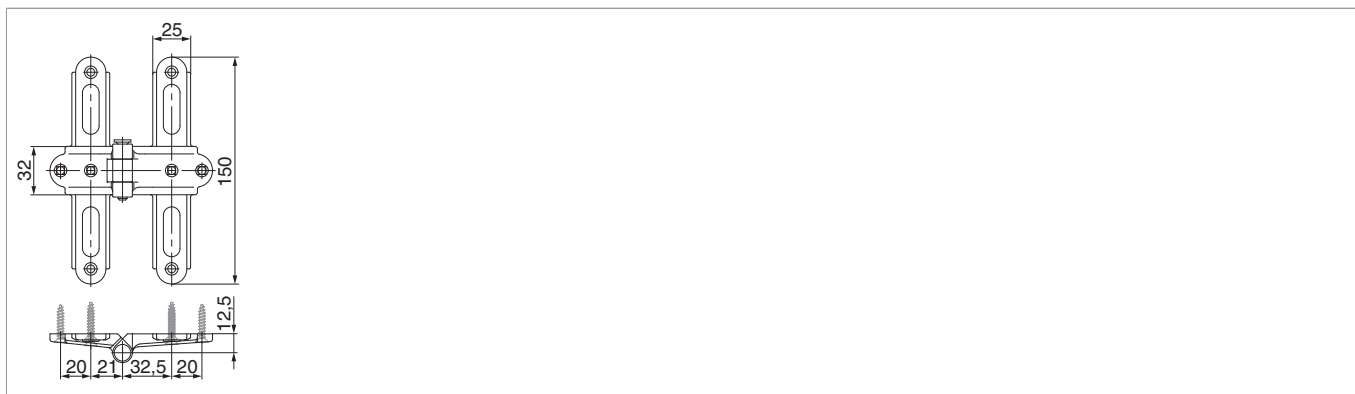

14312 - Cerniera centrale a croce monoblocco Distanza fori 21-32 DP25 nero opaco

Disegni tecnici

nero opaco	assimetrica	21-32	0-25	25	8	20	14312