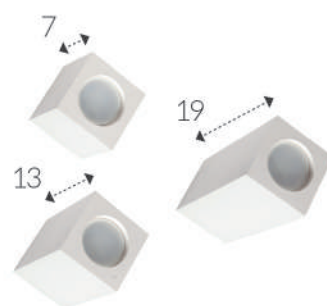

FARETTI IN GESSO  
PLASTER SPOTLIGHTS  
**ART. 86 H. 7-13-19**

**corpo:** Gesso Alfa  
**frame:** Plaster Alfa

**alimentazione:** GU10 tensione di rete  
**power supply fitting:** GU10 power voltage

**installazione:** a soffitto  
**installation:** ceiling light

**grado di protezione:** IP 20  
**degree of protection:** IP 20

**peso:** 0,35 / 0,65 / 0,90 kg  
**weight:** 0,35 / 0,65 / 0,90 kg

CE

FARETTI IN GESSO  
PLASTER SPOTLIGHTS  
**ART. 87 H. 7-13-19**

**corpo:** Gesso Alfa  
**frame:** Plaster Alfa