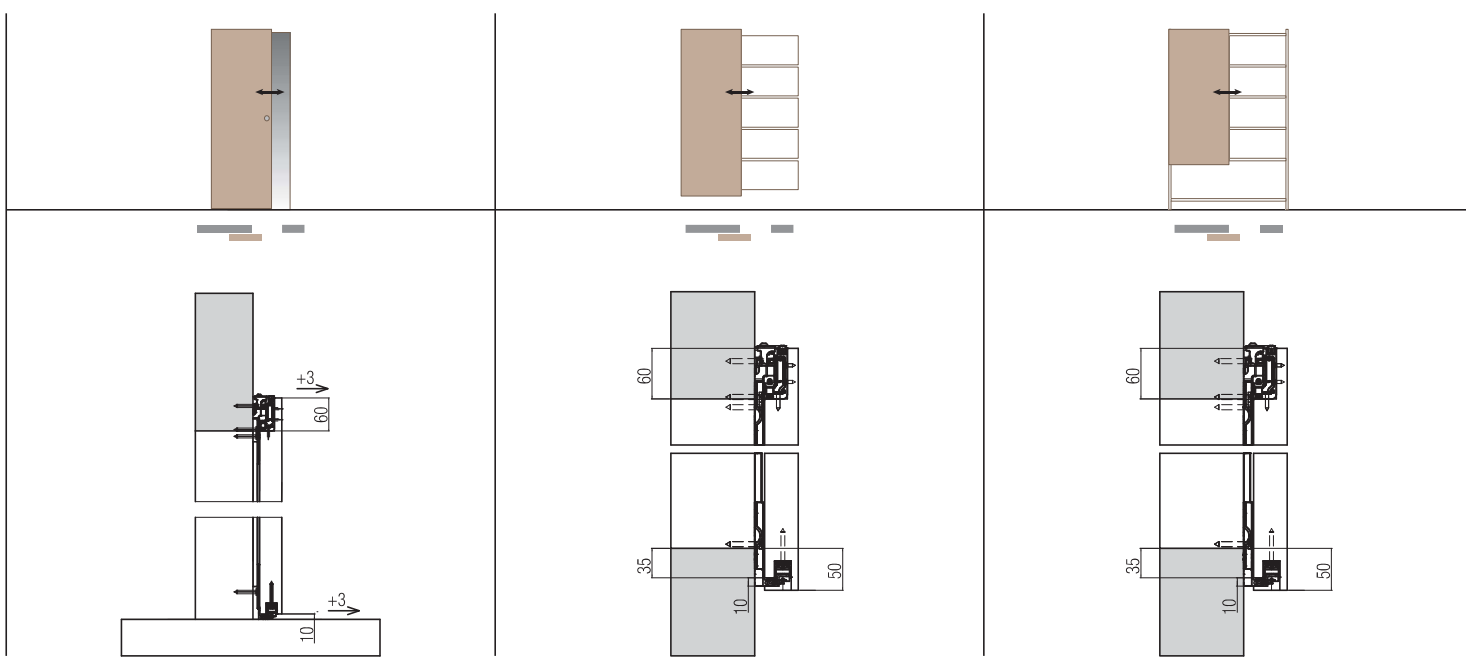

Soluzioni scorrevoli realizzabili
Soluciones correderas realizables
Solutions réalisables avec portes coulissantes

50 kg