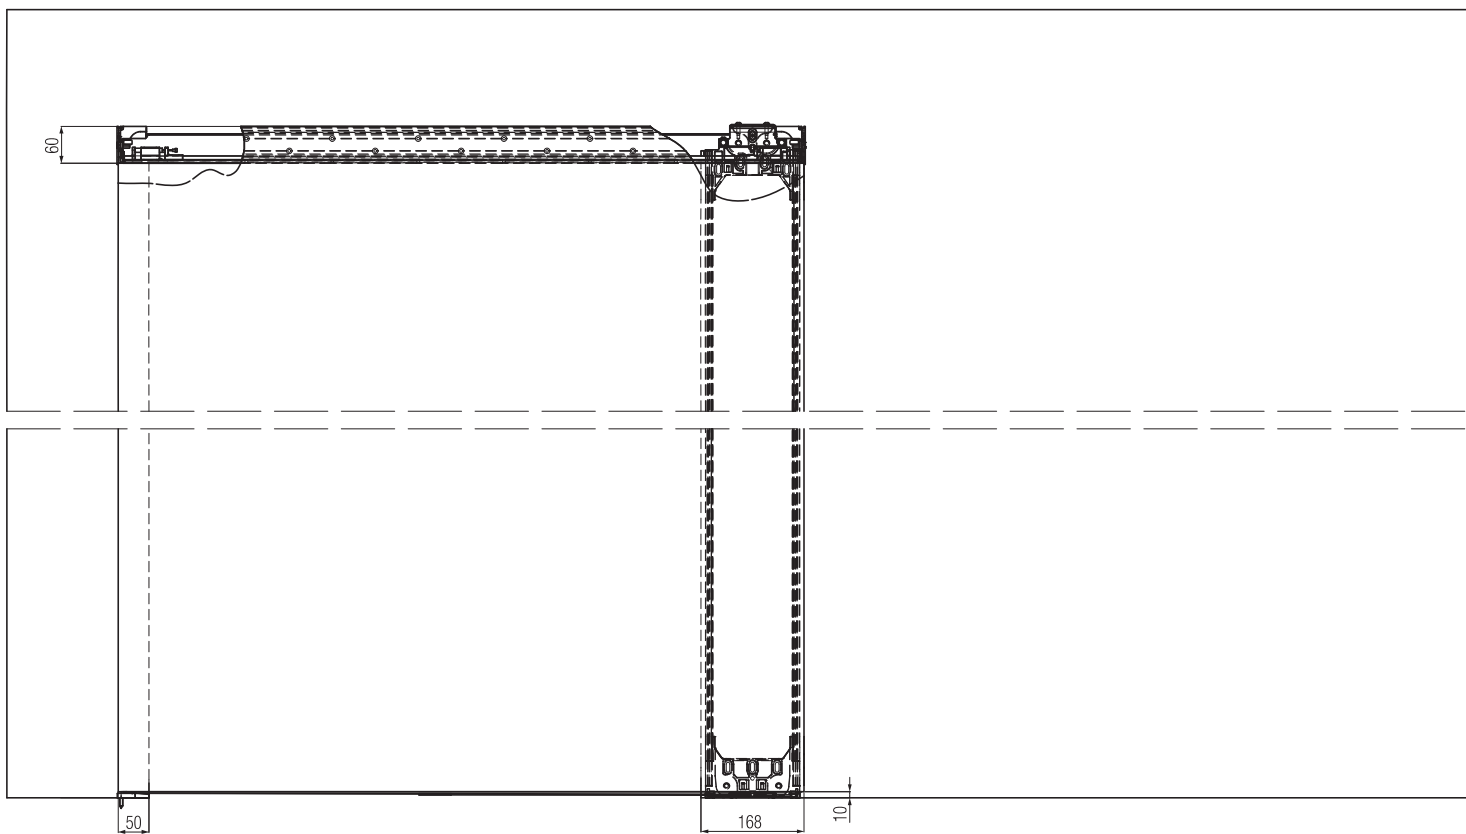

Soluzioni scorrevoli realizzabili
Soluciones correderas realizables
Solutions réalisables avec portes coulissantes

50 kg