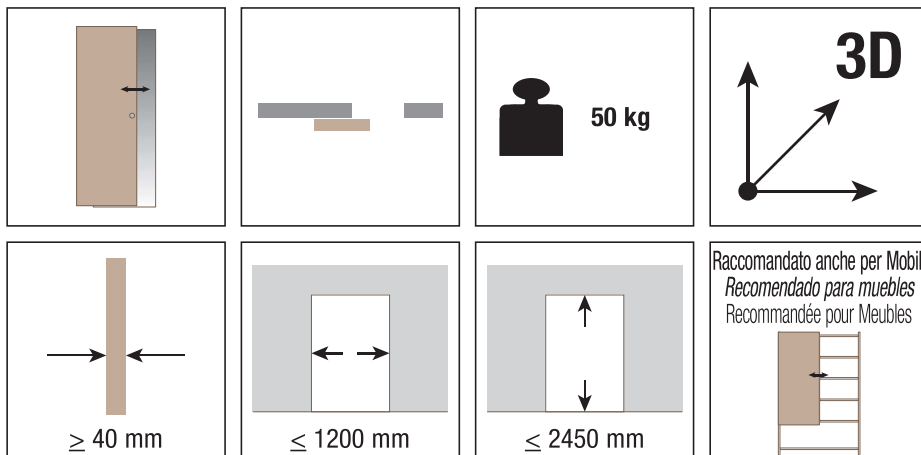

SYSTEM TRICKS

Sistema scorrevole nascosto per porte in legno
Sistema corredero oculto para puertas de madera
Système coulissant caché pour portes en bois

KIT Art. 0590 900 2450

Sistema scorrevole nascosto, portata 50kg,
vano muro max 900x2450 mm
*Sistema corredero oculto, capacidad 50 Kgs.,
hueco de pared máximo 900x2450 mm*
Système coulissant caché pour portes 50kg,
pour niche max de 900x2450mm

KIT Art. 0590 1200 2450

Sistema scorrevole nascosto, portata 50kg,
vano muro max 1200x2450 mm
*Sistema corredero oculto, capacidad 50 Kgs.,
hueco de pared máximo 1200x2450 mm*
Système coulissant caché pour portes 50kg,
pour niche max de 1200x2450mm

KIT Art. 0590 1200 2450 F.M.

Sistema scorrevole nascosto, portata 50kg,
tagliato a misura, vano muro max 1200x2450 mm
*Sistema corredero oculto, capacidad 50 Kgs., cortado
a medida, hueco de pared máximo 1200x2450 mm*
Système coulissant caché pour portes 50kg,
hors mesure pour niche max de 1200x2450mm