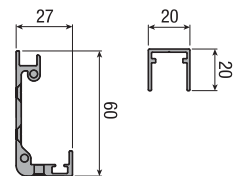

Soluzioni scorrevoli realizzabili
Soluciones correderas realizables
Solutions réalisables avec portes coulissantes

50 kg