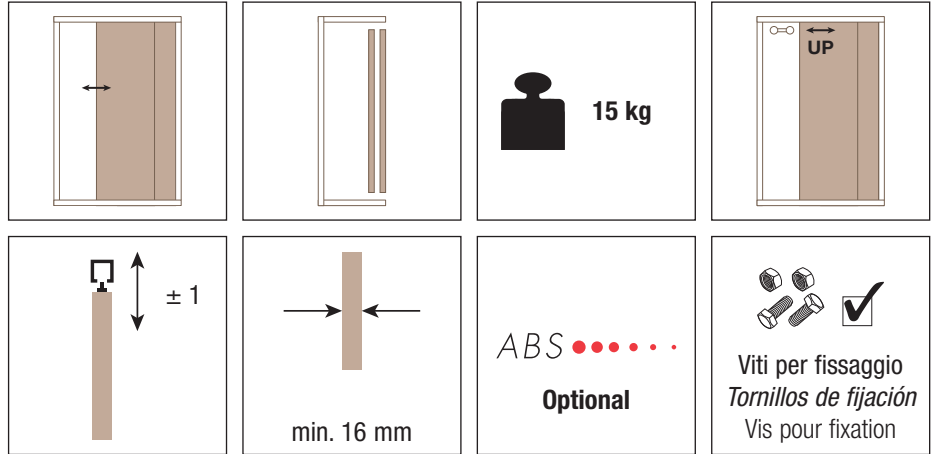

SYSTEM 0350/15

Sistema scorrevole per ante di mobili
 Sistema corredero para hojas de muebles
 Systèmes coulissants pour portes de meubles

KIT Art. 0350 4		*Ricambi - *Repuestos - *Echanges		Accessori compatibili Accesorios compatibles Accessoires compatibles	
Carrello di scorrimento registrabile Carro de deslizamiento regulable Chariot de coulissement réglable	4 pcs	Art. 0350 51 Carrello di scorrimento registrabile Carro de deslizamiento regulable Chariot de coulissement réglable	2 pcs	Art. 0350 1 m 2 Art. 0350 2 m 3 Art. 0350 3 m 4	Grezzo Natural Brute Anodizzato Anodizada Anodisé
Guida inferiore regolabile Guiador inferior regulable Guide inférieur réglable	2 pcs	Art. 0350 52 Guida inferiore regolabile Guiador inferior regulable Guide inférieur réglable	1 pcs	Art. 0350 6 m 2 Art. 0350 7 m 3 Art. 0350 8 m 4	
Freno d'arresto Freno tope Frein de blocage	4 pcs	Art. 0260 54 Freno d'arresto Freno tope Frein de blocage	2 pcs	Binario superiore in alluminio forato Guía sup. en aluminio perforada. Rail supérieur en aluminium perforé	
Chiave regolazione freno Llave regulación freno Clé réglage du frein	1 pcs			Art. 1000 5 m 2 Canalina nylon inferiore ad incasso Guía inferior en nylon empotrable. Rail inf. en nylon à encastrement	

*Gli articoli presenti nella tabella "Ricambi" sono ordinabili **solo** nelle quantità indicate.
 *Los artículos presentes en la tabla "Repuestos" se pueden pedir **sólo** en las cantidades indicadas.
 *Les accessoires présents dans le tableau "pièces de rechanges" sont vendus **seulement** dans les quantités indiquées.