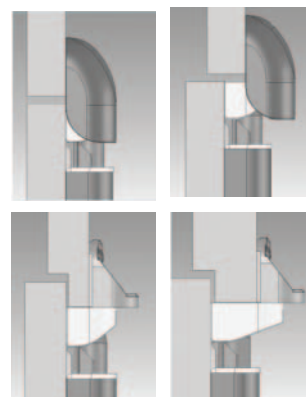

## **Bolt**

Chiusura brevettata  
per porte complanari  
e a sormonto.

## Bolt

**Nuova  
chiusura  
brevettata**

**Alto e basso  
regolabile**

Metodo di fissaggio

Applicazione su profilo  
complanare e a sormonto  
fino a 23 mm

- 1 Copertura chiusura in zama verniciata
- 2 Base da ancorare al telaio fisso
- 3 Accessorio regolabile per serramenti complanari e con sormonto da 0 fino a 11 mm
- 4 Accessorio regolabile per serramenti con sormonto da 12 fino a 23 mm
- 5 Chiusura a soffitto
- 6 Chiusura a pavimento

**Push-Bolt**

Maniglione antipanico "PUSH BOLT" **CHIUSURA TRIPLICE**, reversibile, Accorciabile fino a mm. 330.  
Scrocco in acciaio con autobloccante. Bocchette per puntali. Bocchetta Bolt. Bocchetta laterale.  
Puntali alto/basso autobloccanti. spessore in nylon. Dima. Istruzioni di montaggio.