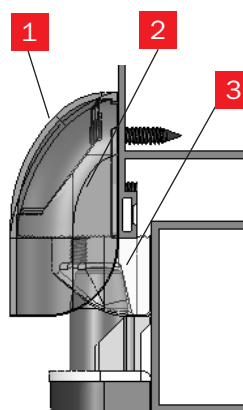

## **Bolt**

Chiusura brevettata  
per porte complanari  
e a sormonto.

## Bolt

**Nuova  
chiusura  
brevettata**

**Alto e basso  
regolabile**

Metodo di fissaggio

Applicazione su profilo  
complanare e a sormonto  
fino a 23 mm

- 1 Copertura chiusura in zama verniciata
- 2 Base da ancorare al telaio fisso
- 3 Accessorio regolabile per serramenti complanari e con sormonto da 0 fino a 11 mm
- 4 Accessorio regolabile per serramenti con sormonto da 12 fino a 23 mm
- 5 Chiusura a soffitto
- 6 Chiusura a pavimento

**Push-Bolt**

Maniglione antipanico "PUSH BOLT" **CHIUSURA TRIPLICE**, reversibile, Accorciabile fino a mm. 330.  
Scrocco in acciaio con autobloccante. Bocchette per puntali. Bocchetta Bolt. Bocchetta laterale.  
Puntali alto/basso autobloccanti. spessore in nylon. Dima. Istruzioni di montaggio.