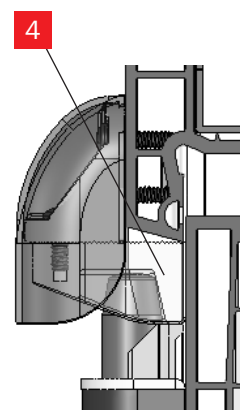

## **Bolt**

Chiusura brevettata  
per porte complanari  
e a sormonto.

## Bolt

**Nuova  
chiusura  
brevettata**

**Alto e basso  
regolabile**

Metodo di fissaggio

Applicazione su profilo  
complanare e a sormonto  
fino a 23 mm

- 1 Copertura chiusura in zama verniciata
- 2 Base da ancorare al telaio fisso
- 3 Accessorio regolabile per serramenti complanari e con sormonto da 0 fino a 11 mm
- 4 Accessorio regolabile per serramenti con sormonto da 12 fino a 23 mm
- 5 Chiusura a soffitto
- 6 Chiusura a pavimento

**Push-Bolt**

Maniglione antipanico "PUSH BOLT" **CHIUSURA TRIPLICE**, reversibile, Accorciabile fino a mm. 330.  
Scrocco in acciaio con autobloccante. Bocchette per puntali. Bocchetta Bolt. Bocchetta laterale.  
Puntali alto/basso autobloccanti. spessore in nylon. Dima. Istruzioni di montaggio.