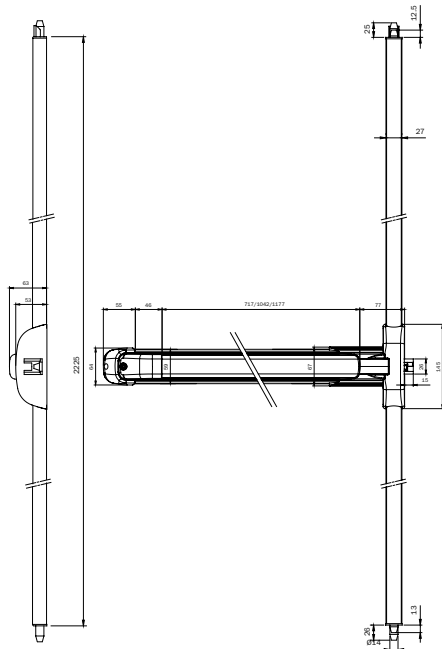

## **Bolt**

Chiusura brevettata  
per porte complanari  
e a sormonto.

## Bolt

**Nuova  
chiusura  
brevettata**

**Alto e basso  
regolabile**

Metodo di fissaggio

Applicazione su profilo  
complanare e a sormonto  
fino a 23 mm

- 1 Copertura chiusura in zama verniciata
- 2 Base da ancorare al telaio fisso
- 3 Accessorio regolabile per serramenti complanari e con sormonto da 0 fino a 11 mm
- 4 Accessorio regolabile per serramenti con sormonto da 12 fino a 23 mm
- 5 Chiusura a soffitto
- 6 Chiusura a pavimento

**Push-Bolt**

Maniglione antipanico "PUSH BOLT" **CHIUSURA TRIPLICE**, reversibile, Accorciabile fino a mm. 330.  
Scrocco in acciaio con autobloccante. Bocchette per puntali. Bocchetta Bolt. Bocchetta laterale.  
Puntali alto/basso autobloccanti. spessore in nylon. Dima. Istruzioni di montaggio.