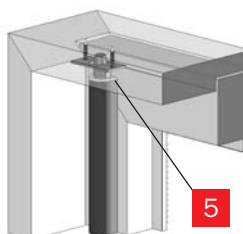

## Bolt

**Nuova  
chiusura  
brevettata**

**Alto e basso  
regolabile**

Metodo di fissaggio

Applicazione su profilo  
complanare e a sormonto  
fino a 23 mm

- 1 Copertura chiusura in zama verniciata
- 2 Base da ancorare al telaio fisso
- 3 Accessorio regolabile per serramenti complanari e con sormonto da 0 fino a 11 mm
- 4 Accessorio regolabile per serramenti con sormonto da 12 fino a 23 mm
- 5 Chiusura a soffitto
- 6 Chiusura a pavimento

**Push-Bolt**

Maniglione antipanico "PUSH BOLT" **CHIUSURA TRIPLICE**, reversibile, Accorciabile fino a mm. 330.  
Scrocco in acciaio con autobloccante. Bocchette per puntali. Bocchetta Bolt. Bocchetta laterale.  
Puntali alto/basso autobloccanti. spessore in nylon. Dima. Istruzioni di montaggio.