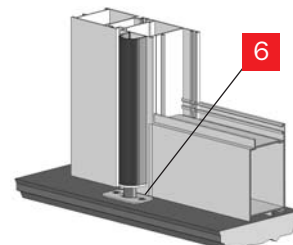

## Bolt

**Nuova  
chiusura  
brevettata**

**Alto e basso  
regolabile**

Metodo di fissaggio

Applicazione su profilo  
complanare e a sormonto  
fino a 23 mm

- 1 Copertura chiusura in zama verniciata
- 2 Base da ancorare al telaio fisso
- 3 Accessorio regolabile per serramenti complanari e con sormonto da 0 fino a 11 mm
- 4 Accessorio regolabile per serramenti con sormonto da 12 fino a 23 mm
- 5 Chiusura a soffitto
- 6 Chiusura a pavimento

**Push-Bolt**

Maniglione antipanico "PUSH BOLT" **CHIUSURA TRIPLICE**, reversibile, Accorciabile fino a mm. 330.  
Scrocco in acciaio con autobloccante. Bocchette per puntali. Bocchetta Bolt. Bocchetta laterale.  
Puntali alto/basso autobloccanti. spessore in nylon. Dima. Istruzioni di montaggio.