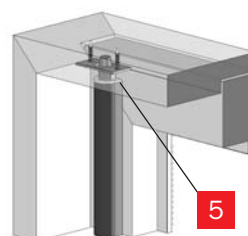

new

Bolt

Chiusura brevettata
per porte complanari
e a sormonto.

Bolt

**Nuova
chiusura
brevettata**

**Alto e basso
regolabile**

Metodo di fissaggio

Applicazione su profilo
complanare e a sormonto
fino a 23 mm

- 1** Copertura chiusura in zama verniciata
- 2** Base da ancorare al telaio fisso
- 3** Accessorio regolabile per serramenti complanari e con sormonto da 0 fino a 11 mm
- 4** Accessorio regolabile per serramenti con sormonto da 12 fino a 23 mm
- 5** Chiusura a soffitto
- 6** Chiusura a pavimento

Push-Bolt

Maniglione antipanico "PUSH BOLT" **CHIUSURA VERTICALE DUPLICE**, reversibile, Accorciabile fino a mm. 330.
Bocchette per puntali. Bocchetta Bolt. Puntali alto/basso autobloccanti. Spessore in nylon. Dima.
Istruzioni di montaggio.