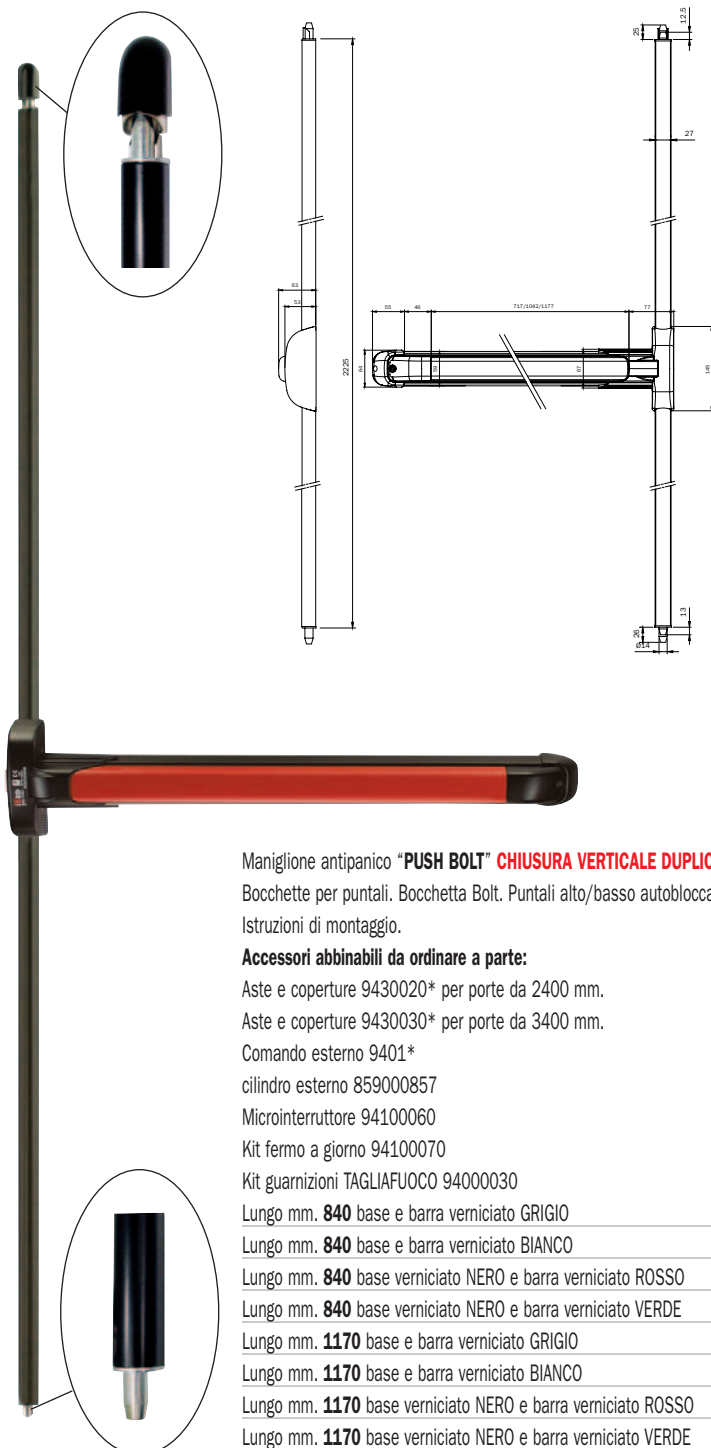

new

Bolt

Chiusura brevettata
per porte complanari
e a sormonto.

Bolt

**Nuova
chiusura
brevettata**

**Alto e basso
regolabile**

Metodo di fissaggio

Applicazione su profilo
complanare e a sormonto
fino a 23 mm

- 1** Copertura chiusura in zama verniciata
- 2** Base da ancorare al telaio fisso
- 3** Accessorio regolabile per serramenti complanari e con sormonto da 0 fino a 11 mm
- 4** Accessorio regolabile per serramenti con sormonto da 12 fino a 23 mm
- 5** Chiusura a soffitto
- 6** Chiusura a pavimento

Push-Bolt

Maniglione antipanico "PUSH BOLT" **CHIUSURA VERTICALE DUPLICE**, reversibile, Accorciabile fino a mm. 330.
Bocchette per puntali. Bocchetta Bolt. Puntali alto/basso autobloccanti. Spessore in nylon. Dima.
Istruzioni di montaggio.

Accessori abbinabili da ordinare a parte:

Aste e coperture 9430020* per porte da 2400 mm.

Aste e coperture 9430030* per porte da 3400 mm.

Comando esterno 9401*

cilindro esterno 859000857

Microinterruttore 94100060