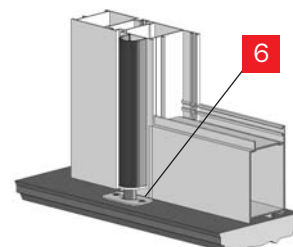

new

Bolt

Chiusura brevettata
per porte complanari
e a sormonto.

Bolt

**Nuova
chiusura
brevettata**

**Alto e basso
regolabile**

Metodo di fissaggio

Applicazione su profilo
complanare e a sormonto
fino a 23 mm

- 1** Copertura chiusura in zama verniciata
- 2** Base da ancorare al telaio fisso
- 3** Accessorio regolabile per serramenti complanari e con sormonto da 0 fino a 11 mm
- 4** Accessorio regolabile per serramenti con sormonto da 12 fino a 23 mm
- 5** Chiusura a soffitto
- 6** Chiusura a pavimento

Push-Bolt

Maniglione antipanico "PUSH BOLT" **CHIUSURA VERTICALE DUPLICE**, reversibile, Accorciabile fino a mm. 330.
Bocchette per puntali. Bocchetta Bolt. Puntali alto/basso autobloccanti. Spessore in nylon. Dima.
Istruzioni di montaggio.