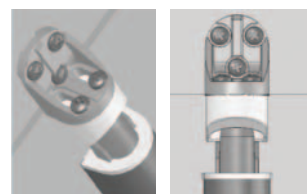

new

Bolt

Chiusura brevettata
per porte complanari
e a sormonto.

Bolt

**Nuova
chiusura
brevettata**

**Alto e basso
regolabile**

Metodo di fissaggio

Applicazione su profilo
complanare e a sormonto
fino a 23 mm

- 1** Copertura chiusura in zama verniciata
- 2** Base da ancorare al telaio fisso
- 3** Accessorio regolabile per serramenti complanari e con sormonto da 0 fino a 11 mm
- 4** Accessorio regolabile per serramenti con sormonto da 12 fino a 23 mm
- 5** Chiusura a soffitto
- 6** Chiusura a pavimento

Push-Bolt

Maniglione antipanico "PUSH BOLT" **CHIUSURA VERTICALE DUPLICE**, reversibile, Accorciabile fino a mm. 330.
Bocchette per puntali. Bocchetta Bolt. Puntali alto/basso autobloccanti. Spessore in nylon. Dima.
Istruzioni di montaggio.