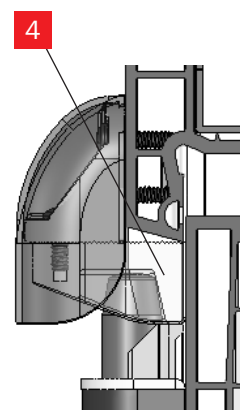

new

Bolt

Chiusura brevettata
per porte complanari
e a sormonto.

Bolt

**Nuova
chiusura
brevettata**

**Alto e basso
regolabile**

Metodo di fissaggio

Applicazione su profilo
complanare e a sormonto
fino a 23 mm

- 1** Copertura chiusura in zama verniciata
- 2** Base da ancorare al telaio fisso
- 3** Accessorio regolabile per serramenti complanari e con sormonto da 0 fino a 11 mm
- 4** Accessorio regolabile per serramenti con sormonto da 12 fino a 23 mm
- 5** Chiusura a soffitto
- 6** Chiusura a pavimento

Push-Bolt

Maniglione antipanico "PUSH BOLT" **CHIUSURA VERTICALE DUPLICE**, reversibile, Accorciabile fino a mm. 330.
Bocchette per puntali. Bocchetta Bolt. Puntali alto/basso autobloccanti. Spessore in nylon. Dima.
Istruzioni di montaggio.