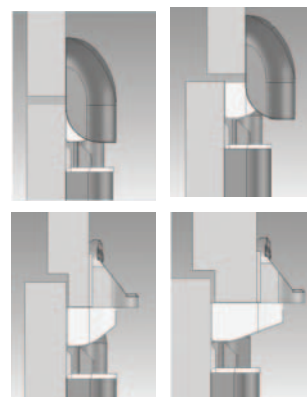

new

Bolt

Chiusura brevettata
per porte complanari
e a sormonto.

Bolt

**Nuova
chiusura
brevettata**

**Alto e basso
regolabile**

Metodo di fissaggio

Applicazione su profilo
complanare e a sormonto
fino a 23 mm

- 1** Copertura chiusura in zama verniciata
- 2** Base da ancorare al telaio fisso
- 3** Accessorio regolabile per serramenti complanari e con sormonto da 0 fino a 11 mm
- 4** Accessorio regolabile per serramenti con sormonto da 12 fino a 23 mm
- 5** Chiusura a soffitto
- 6** Chiusura a pavimento

Push-Bolt

Maniglione antipanico "PUSH BOLT" **CHIUSURA VERTICALE DUPLICE**, reversibile, Accorciabile fino a mm. 330.
Bocchette per puntali. Bocchetta Bolt. Puntali alto/basso autobloccanti. Spessore in nylon. Dima.
Istruzioni di montaggio.