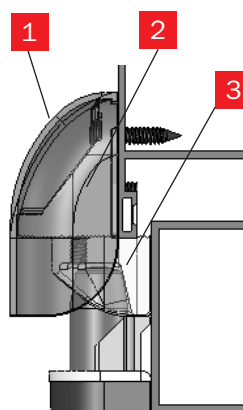

new

Bolt

Chiusura brevettata
per porte complanari
e a sormonto.

Bolt

**Nuova
chiusura
brevettata**

**Alto e basso
regolabile**

Metodo di fissaggio

Applicazione su profilo
complanare e a sormonto
fino a 23 mm

- 1** Copertura chiusura in zama verniciata
- 2** Base da ancorare al telaio fisso
- 3** Accessorio regolabile per serramenti complanari e con sormonto da 0 fino a 11 mm
- 4** Accessorio regolabile per serramenti con sormonto da 12 fino a 23 mm
- 5** Chiusura a soffitto
- 6** Chiusura a pavimento

Push-Bolt

Maniglione antipanico "PUSH BOLT" **CHIUSURA VERTICALE DUPLICE**, reversibile, Accorciabile fino a mm. 330.
Bocchette per puntali. Bocchetta Bolt. Puntali alto/basso autobloccanti. Spessore in nylon. Dima.
Istruzioni di montaggio.