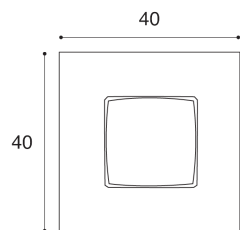

---

**PRODOTTO**  
**LIB0119** - pomolo  
pomoli

---

**DESIGNER**  
Noemi Carbonari\_Studio Nava

---

**MATERIALE**  
ottone

LIB0119

LIB0119/Q

LIB0119/T

---

**VARIANTE - FINITURA**  
pomolo mm.20x20 - cromo lucido  
pomolo mm.20x20 - oro lucido