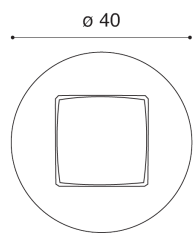

---

**PRODOTTO**  
**LIB0119** - pomolo  
pomoli

---

**DESIGNER**  
Noemi Carbonari\_Studio Nava

---

**MATERIALE**  
ottone

LIB0119

LIB0119/Q

LIB0119/T

---

**VARIANTE - FINITURA**  
pomolo mm.20x20 - cromo lucido  
pomolo mm.20x20 - oro lucido