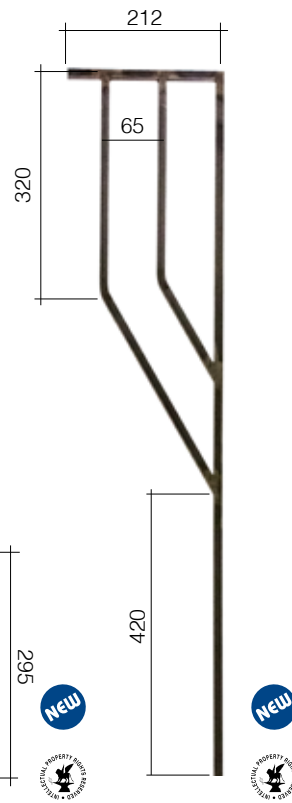

650
Art. GD212/2
Φ 12 x 12 mm
L 650 mm
H 1000 mm

212
Art. GD212/3
Φ 12 x 12 mm
L 212 mm
H 1000 mm

ESEMPIO DI MONTAGGIO
MOUNTING EXAMPLE