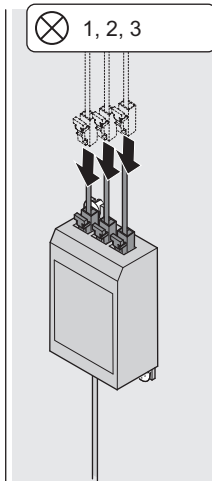

 mm	 mm	
833.74.751	12 V System	57 x 34 x 18	≥ 67 x 44 x 28	Loox 12 V
833.77.723	24 V System			Loox 24 V

HDE 05/2017

2

3

732.28.407

4