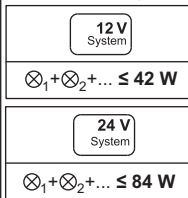

 mm	 mm	
833.74.751	12 V System	57 x 34 x 18	≥ 67 x 44 x 28	Loox 12 V
833.77.723	24 V System			Loox 24 V

HDE 05/2017

2

3

732.28.407

4