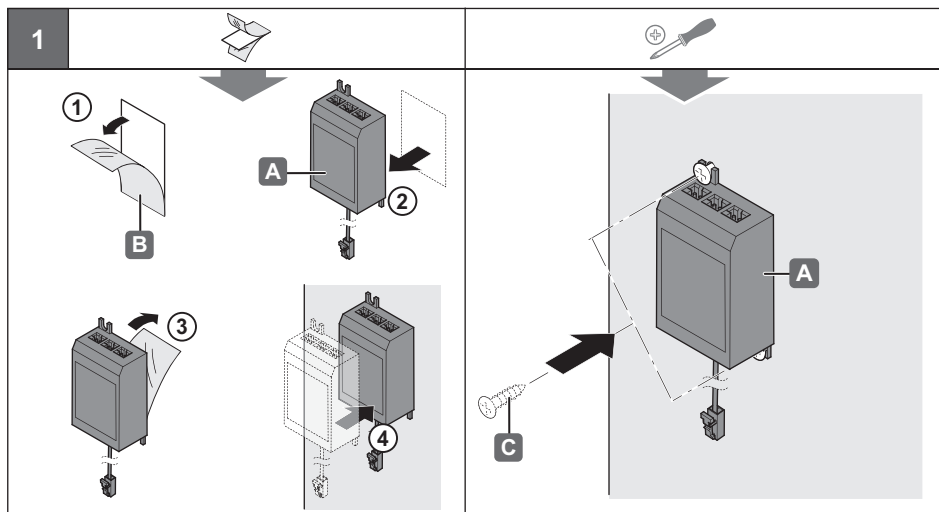

 mm	 mm	
833.74.751	12 V System	57 x 34 x 18	≥ 67 x 44 x 28	Loox 12 V
833.77.723	24 V System			Loox 24 V

HDE 05/2017

2

3

732.28.407

4