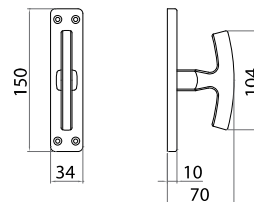

CREMONESE/MARTELLINA UNIVERSALE

	F1	F3	F4
CREM/MART SG CREM-MART SG UNIV Alox <i>Window handle without mechanism</i>	77442400001	77442400003	77442400004
MART MART UNIV ALOX <i>window handle</i>	77442500001	77442500003	77442500004

GIOCO GOLA
LUPO CENTRALE

GIOCO LUPO
LATERALE

	ZB
GIOCO EZ GIOCO EZ (062) <i>Window mechanism</i>	13340605070
GIOCO EZQ7 GIOCO EZ+Q7 <i>Window mechanism</i>	13340705070
GIOCO GRAZ GIOCO GRAZ FORI <i>Window mechanism</i>	13340305070
GIOCO GRAZ PERNI GIOCO GRAZ PERNI <i>Window mechanism</i>	13340205070
GIOCO GRAZ Q7 GIOCO GRAZ FORI+Q7 <i>Window mechanism</i>	13340315070
GIOCO GRAZ PERNI Q7 GIOCO GRAZ PERNI+Q7 <i>Window mechanism</i>	13340905070
GIOCO MP GIOCO MP P/6X18 B30 <i>Window mechanism</i>	13340415070
GIOCO MPQ7 GIOCO MP+Q7 B30 <i>Window mechanism</i>	13340515070
GIOCO GOLA LUPO CENTRALE GIOCO GOLA LUPO CENTRALE <i>Window mechanism</i>	13340805011
GIOCO GOLA LUPO LATERALE GIOCO GOLA LUPO LATERALE <i>Window mechanism</i>	13340855011