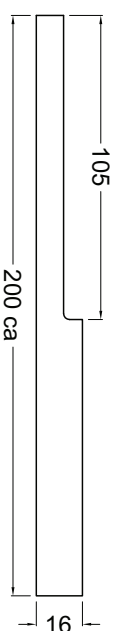

SCALA 1:2

FERRAMENTA PER CAPPOTTO ESTERNO CON CARDINE "ALCOFER" PER SCURI / PERSIANE

PROFILO TUBOLARE IN ACCIAIO CON INTERNO
FILETTATO COME VANO PORTA CARDINE
COD. ALBERTINI - 61623111

CARDINE "ALCOFER"

COD. GA220001 - Modifica cappotto 220 x cardine