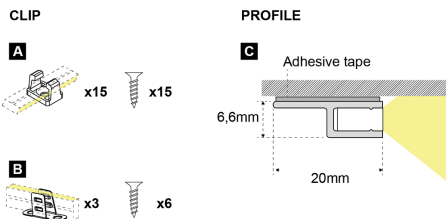

VERS.	1000mm NW
A°	100°
B - Lux	540
C - Lux	280
D - Lux	100
LUMEN	304
LUMEN / W	38
CRI	>80

MINI OCTOPUS EDC

* Connection cord L=3m INCLUDED

Finish

Bianco

- ottica sviluppata per permettere una diffusione della luce omogenea
- possibilità di essere tagliata
- installazione ad incasso
- disponibili clips per fissaggio sporgente

VERS.	1000mm EDC
A°	100°
B - Lux	450
C - Lux	190
D - Lux	80
LUMEN	205
LUMEN / W	28
CRI	>80

MINI OCTOPUS ACCESSORIES

Finish

Grey

PROFILO

13300821000

Profilo L 2200mm C

Finish