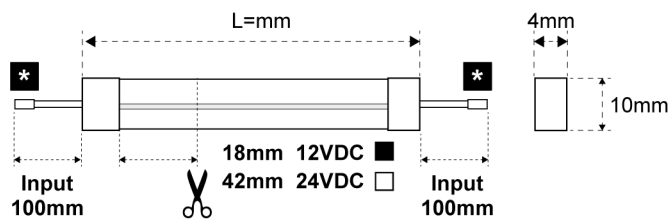

MINI OCTOPUS

INSTALLAZIONE A SUPERFICIE E INCASSO

Striscia LED flessibile ad incasso o sporgente con speciali clip di fissaggio (non incluse) per la massima libertà nel sottolineare le forme e i contorni dei mobili, grazie anche ai soli 4mm di larghezza. Disponibile nella versione con indice di protezione IP65, ne consente l'installazione in ambienti umidi (es. bagno). Proposta in tre lunghezze (1, 3, 6mt) può essere comunque tagliata ogni 25mm. La sorgente LED è disponibile con temperatura di colore Naturale (4000K), Caldo (3000K) o Emotion Dual Color che permette la variazione da 3000K a 4000K.

MINI OCTOPUS

* Connection cord L=3m INCLUDED

Finish

Bianco

- ottica sviluppata per permettere una diffusione della luce omogenea
- possibilità di essere tagliata
- installazione ad incasso
- disponibili clips per fissaggio sporgente

VERS.	1000mm NW
A°	100°
B - Lux	540
C - Lux	280
D - Lux	100
LUMEN	304
LUMEN / W	38
CRI	>80

MINI OCTOPUS EDC

* Connection cord L=3m INCLUDED

Finish

Bianco

- ottica sviluppata per permettere una diffusione della luce omogenea
- possibilità di essere tagliata
- installazione ad incasso
- disponibili clips per fissaggio sporgente

CABLE COVER

1220896__00

600mm L 600mm A

1220062__00

1200mm L 1200mm A

13201056500

B