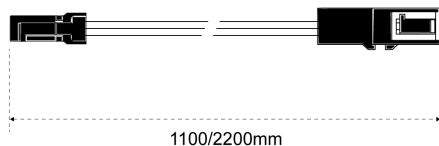

VERS.	1000mm NW
A°	100°
B - Lux	540
C - Lux	280
D - Lux	100
LUMEN	304
LUMEN / W	38
CRI	>80

MINI OCTOPUS EDC

* Connection cord L=3m INCLUDED

Finish

Bianco

- ottica sviluppata per permettere una diffusione della luce omogenea
- possibilità di essere tagliata
- installazione ad incasso
- disponibili clips per fissaggio sporgente

VERS.	1000mm EDC
A°	100°
B - Lux	450
C - Lux	190
D - Lux	80
LUMEN	205
LUMEN / W	28
CRI	>80

MINI OCTOPUS ACCESSORIES

Finish

Grey

PROFILO

13300821000

Profilo L 2200mm C

Finish

Trasparente

CLIPS

13200310000

Horizontale A

13201950000

Verticale B

EXTENSION CORD

12VDC