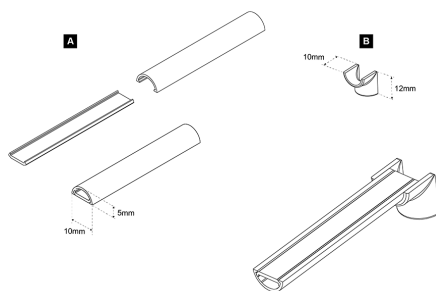

CABLE COVER

Finish

Bianco

Nero

Grigio metallizzato

CABLE COVER

1220896__00

600mm L 600mm A

1220062__00

1200mm L 1200mm A

13201056500

B