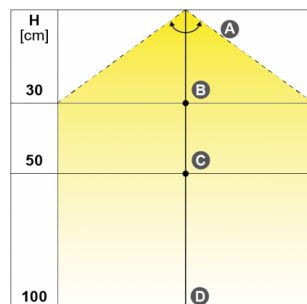

VERS.	1000mm NW
A°	100°
B - Lux	540
C - Lux	280
D - Lux	100
LUMEN	304
LUMEN / W	38
CRI	>80

MINI OCTOPUS EDC

* Connection cord L=3m INCLUDED

Finish

Bianco

- ottica sviluppata per permettere una diffusione della luce omogenea
- possibilità di essere tagliata
- installazione ad incasso
- disponibili clips per fissaggio sporgente