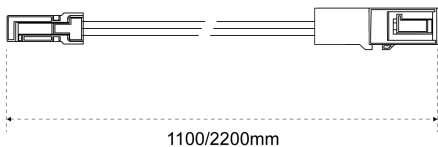

VERS.	1000mm NW
A°	100°
B - Lux	540
C - Lux	280
D - Lux	100
LUMEN	304
LUMEN / W	38
CRI	>80

MINI OCTOPUS EDC

* Connection cord L=3m INCLUDED

Finish

Bianco

- ottica sviluppata per permettere una diffusione della luce omogenea
- possibilità di essere tagliata
- installazione ad incasso
- disponibili clips per fissaggio sporgente

Finish

Bianco

EXTENSION CORD 24VDC

12604630000

24 VDC L 1100mm IN: 24 VDC

24VDC

Finish

Bianco