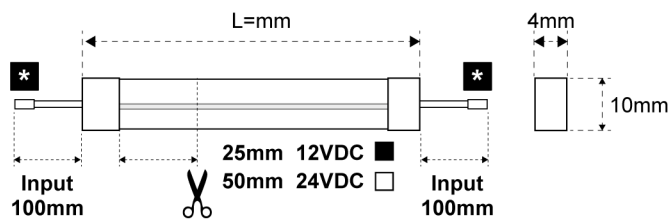

MINI OCTOPUS

INSTALLAZIONE A SUPERFICIE E INCASSO

Striscia LED flessibile ad incasso o sporgente con speciali clip di fissaggio (non incluse) per la massima libertà nel sottolineare le forme e i contorni dei mobili, grazie anche ai soli 4mm di larghezza. Disponibile nella versione con indice di protezione IP65, ne consente l'installazione in ambienti umidi (es. bagno). Proposta in tre lunghezze (1, 3, 6mt) può essere comunque tagliata ogni 25mm. La sorgente LED è disponibile con temperatura di colore Naturale (4000K), Caldo (3000K) o Emotion Dual Color che permette la variazione da 3000K a 4000K.

MINI OCTOPUS

* Connection cord L=3m INCLUDED

Finish

Bianco

- ottica sviluppata per permettere una diffusione della luce omogenea
- possibilità di essere tagliata
- installazione ad incasso
- disponibili clips per fissaggio sporgente

VERS.	1000mm NW
A°	100°
B - Lux	540
C - Lux	280
D - Lux	100
LUMEN	304
LUMEN / W	38
CRI	>80

MINI OCTOPUS EDC

* Connection cord L=3m INCLUDED

Finish

Bianco

- ottica sviluppata per permettere una diffusione della luce omogenea
- possibilità di essere tagliata
- installazione ad incasso
- disponibili clips per fissaggio sporgente