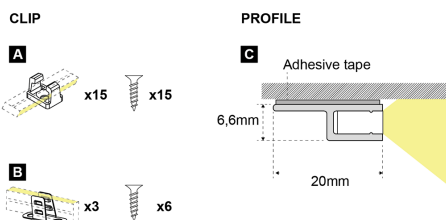

VERS.	1000mm NW
A°	100°
B - Lux	540
C - Lux	280
D - Lux	100
LUMEN	304
LUMEN / W	38
CRI	>80

MINI OCTOPUS EDC

* Connection cord L=3m INCLUDED

Finish

Bianco

- ottica sviluppata per permettere una diffusione della luce omogenea
- possibilità di essere tagliata
- installazione ad incasso
- disponibili clips per fissaggio sporgente

VERS.	1000mm EDC
A°	100°
B - Lux	450
C - Lux	190
D - Lux	80
LUMEN	205
LUMEN / W	28
CRI	>80

MINI OCTOPUS ACCESSORIES

Finish

Grey

PROFILO

13300821000

Profilo L 2200mm C

Finish