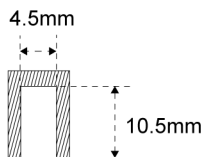

MINI OCTOPUS

INSTALLAZIONE A SUPERFICIE E INCASSO

Striscia LED flessibile ad incasso o sporgente con speciali clip di fissaggio (non incluse) per la massima libertà nel sottolineare le forme e i contorni dei mobili, grazie anche ai soli 4mm di larghezza. Disponibile nella versione con indice di protezione IP65, ne consente l'installazione in ambienti umidi (es. bagno). Proposta in tre lunghezze (1, 3, 6mt) può essere comunque tagliata ogni 25mm. La sorgente LED è disponibile con temperatura di colore Naturale (4000K), Caldo (3000K) o Emotion Dual Color che permette la variazione da 3000K a 4000K.

MINI OCTOPUS

* Connection cord L=3m INCLUDED

Finish

Bianco

- ottica sviluppata per permettere una diffusione della luce omogenea
- possibilità di essere tagliata
- installazione ad incasso
- disponibili clips per fissaggio sporgente

VERS.	1000mm NW
A°	100°
B - Lux	540
C - Lux	280
D - Lux	100
LUMEN	304
LUMEN / W	38
CRI	>80

MINI OCTOPUS EDC

* Connection cord L=3m INCLUDED

Finish

Bianco

- ottica sviluppata per permettere una diffusione della luce omogenea
- possibilità di essere tagliata
- installazione ad incasso
- disponibili clips per fissaggio sporgente

CABLE COVER

1220896__00

600mm L 600mm A

1220062__00

1200mm L 1200mm A

13201056500

B