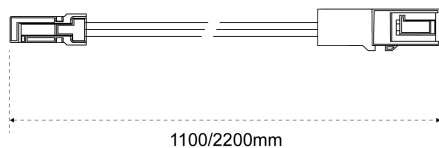

24VDC

Finish

Bianco

EXTENSION CORD 24VDC

12604630000

24 VDC L 1100mm IN: 24 VDC