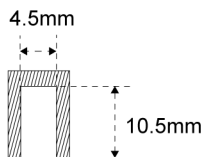

VERS.	1000mm NW
A°	100°
B - Lux	540
C - Lux	280
D - Lux	100
LUMEN	304
LUMEN / W	38
CRI	>80

MINI OCTOPUS EDC

* Connection cord L=3m INCLUDED

Finish

Bianco

- ottica sviluppata per permettere una diffusione della luce omogenea
- possibilità di essere tagliata
- installazione ad incasso
- disponibili clips per fissaggio sporgente