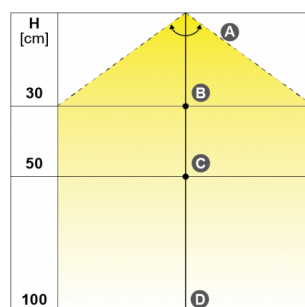

VERS.	1000mm EDC
A°	100°
B - Lux	450
C - Lux	190
D - Lux	80
LUMEN	205
LUMEN / W	28
CRI	>80

MINI OCTOPUS ACCESSORIES

Finish

Grey

PROFILO

13300821000

Profilo L 2200mm C

Finish