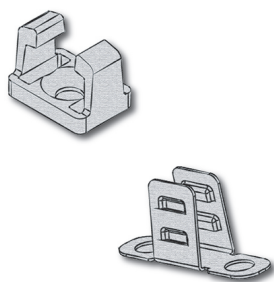

MINI OCTOPUS

* Connection cord L=3m INCLUDED

Finish

Bianco

- ottica sviluppata per permettere una diffusione della luce omogenea
- possibilità di essere tagliata
- installazione ad incasso
- disponibili clips per fissaggio sporgente

VERS.	1000mm NW
A°	100°
B - Lux	540
C - Lux	280
D - Lux	100
LUMEN	304
LUMEN / W	38
CRI	>80

MINI OCTOPUS EDC

* Connection cord L=3m INCLUDED

Finish

Bianco

- ottica sviluppata per permettere una diffusione della luce omogenea
- possibilità di essere tagliata
- installazione ad incasso
- disponibili clips per fissaggio sporgente

VERS.	1000mm EDC
A°	100°
B - Lux	450
C - Lux	190
D - Lux	80
LUMEN	205
LUMEN / W	28
CRI	>80

MINI OCTOPUS ACCESSORIES

Finish

Grey

PROFILO

13300821000

Profilo L 2200mm C

Finish

Trasparente

CLIPS

13200310000

Horizontale A

13201950000

Verticale B

EXTENSION CORD

12VDC