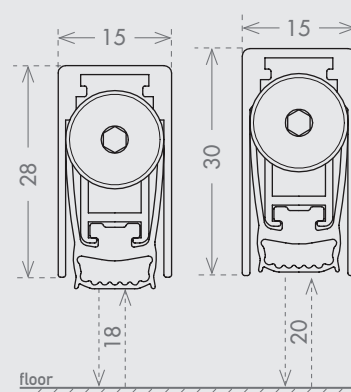

DROP 20 MAXI

cod. CE1530DR6

cod. CE1528DR6

boxes of: 35 pieces

Lengths	330	430	≥530
Trimming	50	135	150

EN A top range product, fire resistant up to 120 minutes (certified), with 52dB of noise reduction, 20 mm of maximum drop and three different fixing systems. Available with a profile of 28 mm or 30 mm height, this product can be combined with a wide range of accessories, for both two leafs doors and pivoting doors.

certification

File nr. R39141

application

TIMBER DOOR

SECURITY DOOR

FIRE DOOR

plunger type

size 15x28 mm cod. CE1528DR6

size 15x30 mm cod. CE1530DR6

seals

fixing type

closing plug included

optional

DOUBLE PLUNGER KIT
cod. CEACCSTD00003 p. 146

ACTUATOR PIVOT
cod. CEACCSTD00001 p. 147

IT Certificato per 120 minuti di resistenza al fuoco, 52dB di abbattimento acustico, corsa 20mm e tre diversi tipi di fissaggio possibile, un assoluto top di gamma. Disponibile sia in altezza 28mm che 30mm può essere utilizzato con numerosi accessori, per porte a due ante o per porte pivotanti.

DE Dieses absolute Top-Modell mit 20 mm Hub und drei möglichen Befestigungsarten ist für 120 Minuten Feuerfestigkeit und 52 dB Schalldämmung zertifiziert. Es ist sowohl mit 28 mm als auch 30 mm Höhe erhältlich und kann mit zahlreichen Zubehörteilen verwendet werden, für zweiflügelige oder Pivottüren.