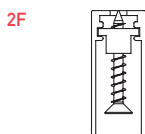

DROP 20 MAXI

cod. CE1530DR6

cod. CE1528DR6

boxes of: 35 pieces

Lengths	330	430	≥530
Trimming	50	135	150

EN A top range product, fire resistant up to 120 minutes (certified), with 52dB of noise reduction, 20 mm of maximum drop and three different fixing systems. Available with a profile of 28 mm or 30 mm height, this product can be combined with a wide range of accessories, for both two leafs doors and pivoting doors.

certification

File nr. R39141

application

TIMBER DOOR

SECURITY DOOR

FIRE DOOR

plunger type

size 15x28 mm cod. CE1528DR6

size 15x30 mm cod. CE1530DR6

seals

fixing type

closing plug included

optional

DOUBLE PLUNGER KIT
cod. CEACCSTD00003 p. 146

ACTUATOR PIVOT
cod. CEACCSTD00001 p. 147

IT Certificato per 120 minuti di resistenza al fuoco, 52dB di abbattimento acustico, corsa 20mm e tre diversi tipi di fissaggio possibile, un assoluto top di gamma. Disponibile sia in altezza 28mm che 30mm può essere utilizzato con numerosi accessori, per porte a due ante o per porte pivotanti.