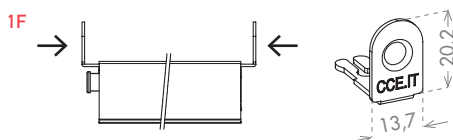

DROP 20 MAXI

cod. CE1530DR6

cod. CE1528DR6

boxes of: 35 pieces

Lengths	330	430	≥530
Trimming	50	135	150

EN A top range product, fire resistant up to 120 minutes (certified), with 52dB of noise reduction, 20 mm of maximum drop and three different fixing systems. Available with a profile of 28 mm or 30 mm height, this product can be combined with a wide range of accessories, for both two leafs doors and pivoting doors.

certification

File nr. R39141

application

TIMBER DOOR

SECURITY DOOR

FIRE DOOR

plunger type

size 15x28 mm cod. CE1528DR6

size 15x30 mm cod. CE1530DR6

seals

fixing type

closing plug included

optional

DOUBLE PLUNGER KIT
cod. CEACCSTD00003 p. 146

ACTUATOR PIVOT
cod. CEACCSTD00001 p. 147

IT Certificato per 120 minuti di resistenza al fuoco, 52dB di abbattimento acustico, corsa 20mm e tre diversi tipi di fissaggio possibile, un assoluto top di gamma. Disponibile sia in altezza 28mm che 30mm può essere utilizzato con numerosi accessori, per porte a due ante o per porte pivotanti.