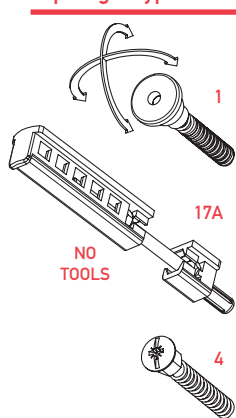

DROP 20 MAXI

cod. CE1530DR6

cod. CE1528DR6

boxes of: 35 pieces

Lengths	330	430	≥530
Trimming	50	135	150

EN A top range product, fire resistant up to 120 minutes (certified), with 52dB of noise reduction, 20 mm of maximum drop and three different fixing systems. Available with a profile of 28 mm or 30 mm height, this product can be combined with a wide range of accessories, for both two leafs doors and pivoting doors.

certification

File nr. R39141

application

TIMBER DOOR

SECURITY DOOR

FIRE DOOR

plunger type

size 15x28 mm cod. CE1528DR6

size 15x30 mm cod. CE1530DR6

seals

fixing type

closing plug included

optional

DOUBLE PLUNGER KIT
cod. CEACCSTD00003 p. 146

ACTUATOR PIVOT
cod. CEACCSTD00001 p. 147

IT Certificato per 120 minuti di resistenza al fuoco, 52dB di abbattimento acustico, corsa 20mm e tre diversi tipi di fissaggio possibile, un assoluto top di gamma. Disponibile sia in altezza 28mm che 30mm può essere utilizzato con numerosi accessori, per porte a due ante o per porte pivotanti.

DE Dieses absolute Top-Modell mit 20 mm Hub und drei möglichen Befestigungsarten ist für 120 Minuten Feuerfestigkeit und 52 dB Schalldämmung zertifiziert. Es ist sowohl mit 28 mm als auch 30 mm Höhe erhältlich und kann mit zahlreichen Zubehörteilen verwendet werden, für zweiflügelige oder Pivottüren.