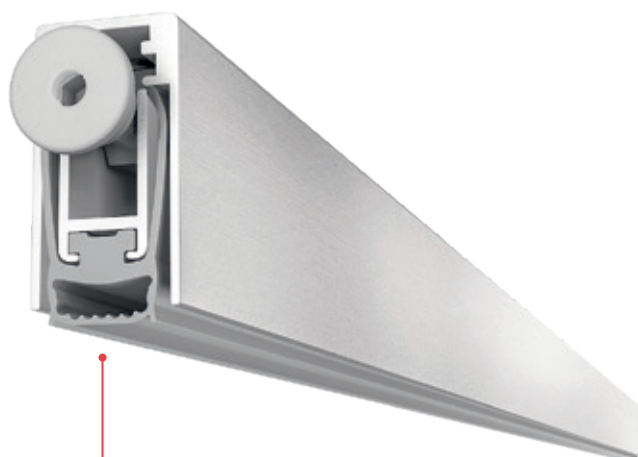

DROP 20 MAXI

cod. CE1530DR6

cod. CE1528DR6

boxes of: 35 pieces

Lengths	330	430	≥530
Trimming	50	135	150

EN A top range product, fire resistant up to 120 minutes (certified), with 52dB of noise reduction, 20 mm of maximum drop and three different fixing systems. Available with a profile of 28 mm or 30 mm height, this product can be combined with a wide range of accessories, for both two leafs doors and pivoting doors.

certification

File nr. R39141

application

TIMBER DOOR

SECURITY DOOR

FIRE DOOR

plunger type

size 15x28 mm cod. CE1528DR6

size 15x30 mm cod. CE1530DR6

seals

fixing type

closing plug included

optional

DOUBLE PLUNGER KIT
cod. CEACCSTD00003 p. 146

ACTUATOR PIVOT
cod. CEACCSTD00001 p. 147

IT Certificato per 120 minuti di resistenza al fuoco, 52dB di abbattimento acustico, corsa 20mm e tre diversi tipi di fissaggio possibile, un assoluto top di gamma. Disponibile sia in altezza 28mm che 30mm può essere utilizzato con numerosi accessori, per porte a due ante o per porte pivotanti.

DE Dieses absolute Top-Modell mit 20 mm Hub und drei möglichen Befestigungsarten ist für 120 Minuten Feuerfestigkeit und 52 dB Schalldämmung zertifiziert. Es ist sowohl mit 28 mm als auch 30 mm Höhe erhältlich und kann mit zahlreichen Zubehörteilen verwendet werden, für zweiflügelige oder Pivottüren.