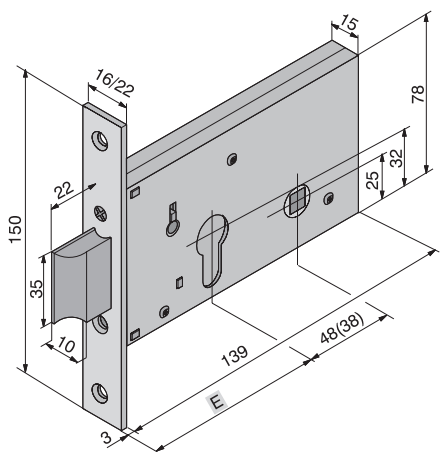

Da fascia, catenaccio a due mandate e scrocco reversibile.

Horizontal profiles, deadbolt with two turns and reversible latch.

ARTICOLO Article	FINITURA Finish	E		Quantità min. da ordinare
120.50.01.0	Acciaio zincato - Zink steel	50	30	1

A RICHIESTA

Cilindro base da mm 54
Altri cilindri passanti
Borchie

Art.

700.22.22.0 Leva DIN
700 Leva DIN
800.06.00.0
805.09.00.0

Not included

Brass cylinder 54 mm nickel
Other cylinders
Roses

Da fascia, scrocco reversibile a una mandata.

Horizontal profiles, reversible latch and one turn.

ARTICOLO Article	FINITURA Finish	E		Quantità min. da ordinare
121.50.01.0	Acciaio zincato bianco 16 mm - White zink steel 16 mm	50	30	1
121.60.01.0		60	30	1
121.50.02.0	Acciaio zincato bianco 22 mm - White zink steel 22 mm	50	30	1
121.60.02.0		60	30	1