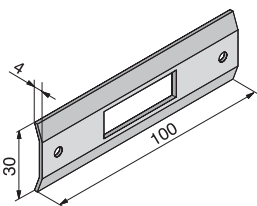

Da fascia, catenaccio a due mandate e scrocco reversibile.

Horizontal profiles, deadbolt with two turns and reversible latch.

ARTICOLO Article	FINITURA Finish	E		Quantità min. da ordinare
120.50.01.0	Acciaio zincato - Zink steel	50	30	1

Horizontal profiles, reversible latch and one turn.

ARTICOLO Article	FINITURA Finish	E		Quantità min. da ordinare
121.50.01.0	Acciaio zincato bianco 16 mm - White zink steel 16 mm	50	30	1
121.60.01.0		60	30	1
121.50.02.0	Acciaio zincato bianco 22 mm - White zink steel 22 mm	50	30	1
121.60.02.0		60	30	1

IN DOTAZIONE
Incontro

Art.

835.01.01.0

Included

Striking plate

A RICHIESTA

Cilindro base da mm 54
Altri cilindri passanti
Borchie

Art.