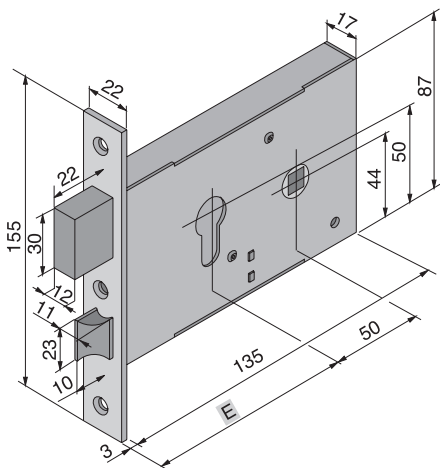

Da fascia, catenaccio a due mandate e scrocco reversibile.

Horizontal profiles, deadbolt with two turns and reversible latch.

ARTICOLO Article	FINITURA Finish	E		Quantità min. da ordinare
120.50.01.0	Acciaio zincato - Zink steel	50	30	1

A RICHIESTA

Cilindro base da mm 54
Altri cilindri passanti
Borchie

Art.

700.22.22.0 Leva DIN
700 Leva DIN
800.06.00.0
805.09.00.0

Not included

Brass cylinder 54 mm nickel
Other cylinders
Roses

Da fascia, scrocco reversibile a una mandata.

Horizontal profiles, reversible latch and one turn.

ARTICOLO Article	FINITURA Finish	E		Quantità min. da ordinare
121.50.01.0	Acciaio zincato bianco 16 mm - White zink steel 16 mm	50	30	1
121.60.01.0		60	30	1
121.50.02.0	Acciaio zincato bianco 22 mm - White zink steel 22 mm	50	30	1
121.60.02.0		60	30	1