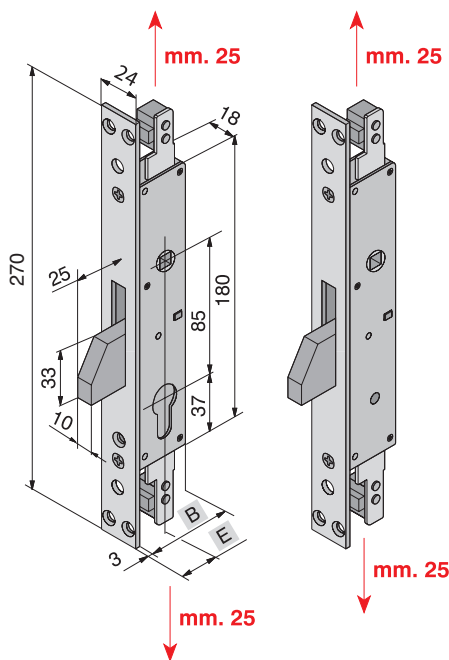

Per grate e persiane blindate, catenaccio e aste interne (corsa mm 25) comandate dal quadro maniglia.

Armoured shutters, deadbolt and inside rods controlled by handle square (run mm 25).

CERTIFICATA: EN 12209:2005
CERTIFIED: EN 12209:2005

PER ART. 285 NON SI ESEGUONO
IMPIANTI AL CAMPIONE (KAS)
SPECIAL PLANTS (KAS)
ARE NOT PERFORMED
FOR ARTICLE 285

ARTICOLO Article	FINITURA Finish	E	B		Quantità min. da ordinare
085.25.01.0	Acciaio nichelato - Nickel steel	25	37	30	1
085.30.01.0	Cilindro sagomato leva DIN 30° - Profile cylinder	30	42	30	1
085.35.01.0		35	47	30	1
085.25.10.0	Acciaio inox - Stainless steel	25	37	30	1
085.30.10.0	Cilindro sagomato leva DIN 30° - Profile cylinder	30	42	30	1
085.35.10.0		35	47	30	1
285.25.01.0	Acciaio nichelato - Nickel steel	25	37	30	1
285.30.01.0	Cilindro chiave a spillo - Cross key cylinder	30	42	30	1
285.35.01.0		35	47	30	1
285.25.10.0	Acciaio inox - Stainless steel	25	37	30	1
285.30.10.0	Cilindro chiave a spillo - Cross key cylinder	30	42	30	1
285.35.10.0		35	47	30	1

A RICHIESTA

Contropiastre

Kit aste interne

Solo per Art. 085

Mezzo cilindro nichelato - 37 mm
Cilindro nichelato - 54 mm
Cifratura uguale K.A.
Maniglia con placca

Solo per Art. 285 (spillo)

Cifratura uguale K.A.
Maniglia con placca

Not included

Striking plates nickel steel
Striking plates stainless steel
Inside rods

Only for Art. 085

Half cylinder nickel - 37 mm
Nickel cylinder - 54 mm
Key Alike
Handle with plate

Only for Art. 285 (cross key cylinder)