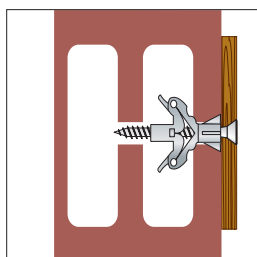

**DR 01 - DR 02** Tassello Universale in nylon con bordo, con vite TPS per truciolare

SCHEDA TECNICA

$l_v$	lunghezza vite
$d_v$	diametro vite
$l_t$	lunghezza tassello
$d_t$	diametro tassello
$d_0$	diametro foro
$h_1$	profondità del foro

SCHEDA TECNICA **DR 01-DR02**

Codice Articolo	Misura Tassello $d_t \times l_t$ (mm)	Misura Vite $d_v \times l_v$ (mm)	$d_0$ (mm)	$h_1$ (mm)	CARICO CARATTERISTICO (kN)	
					ESTRAZIONE	TAGLIO
<b>DR xx 06 040</b>	6 x 40	3,5 x 50	6	60	<b>0,11</b>	<b>1,50</b>
<b>DR xx 08 050</b>	8 x 50	4,5 x 60	8	70	<b>0,13</b>	<b>2,75</b>
<b>DR xx 10 060</b>	10 x 60	6 x 80	10	90	<b>0,15</b>	<b>6,00</b>