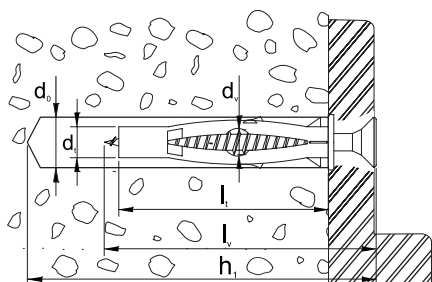

**DR 01 - DR 02** Tassello Universale in nylon con bordo, con vite TPS per truciolare

SCHEDA TECNICA

$l_v$	lunghezza vite
$d_v$	diametro vite
$l_t$	lunghezza tassello
$d_t$	diametro tassello
$d_0$	diametro foro
$h_1$	profondità del foro

SCHEDA TECNICA **DR 01-DR02**

Codice Articolo	Misura Tassello $d_t \times l_t$ (mm)	Misura Vite $d_v \times l_v$ (mm)	$d_0$ (mm)	$h_1$ (mm)	CARICO CARATTERISTICO (kN)	
					ESTRAZIONE	TAGLIO
<b>DR xx 06 040</b>	6 x 40	3,5 x 50	6	60	<b>0,11</b>	<b>1,50</b>
<b>DR xx 08 050</b>	8 x 50	4,5 x 60	8	70	<b>0,13</b>	<b>2,75</b>
<b>DR xx 10 060</b>	10 x 60	6 x 80	10	90	<b>0,15</b>	<b>6,00</b>

DR xx = DR 01 - DR 02 (in bustina da 10 pezzi)