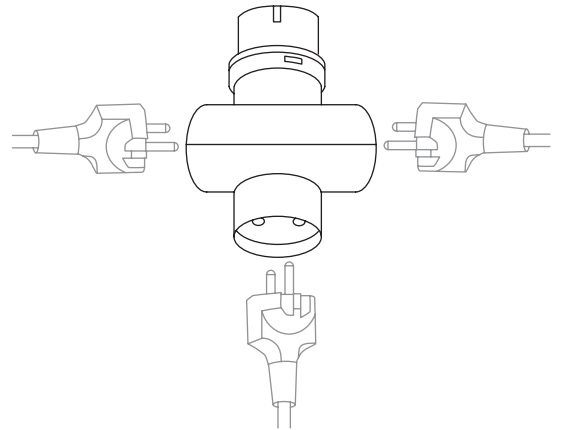

TRIX-PRO ADATTATORE CON 3 PRESE SCHUKO BIVALENTE ADAPTOR WITH 3 ITALIAN SCHUKO

Trix-Pro, progettato e brevettato da Rosi, è unico sul mercato e la sua praticità è data da 3 prese Schuko bivalenti su un unico adattatore con spina industriale.

Designed and patented by Rosi, it is unique on the market and its functionality is given by 3 Italian Schuko sockets on a single adaptor with industrial plug.

ADATTATORE ADAPTOR IP20

REF.	SPINA PLUG 230V	PRESA SOCKETS 230V	
1879*	IND 16A 3P	Schuko Biv. 10/16A (3x)	10/120

REF.	SPINA PLUG 400V	PRESA SOCKETS 230V	
1840	IND 16A 5P	Schuko Biv. 10/16A (3x)	8/96

* Articolo gestito a stock. | This product is available on stock.