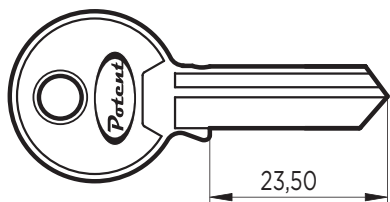

SERIE R1

CHIAVI GREZZE

Blank Keys

Ebauche de clés

SEZIONE

SEZIONE

SEZIONE

Mod.	Per - For - Pour	
C-1650	SERIE C-1600 C-1640	100

Chiavi in ottone - Key made in brass - Clé fabriquée en laiton

Mod.	Per - For - Pour	
C-1650.IT	SERIE C-1600.IT	10

Chiavi in ottone - Key made in brass - Clé fabriquée en laiton

Mod.	Per - For - Pour	
C-1650PC	Serie 1600FLAT	10