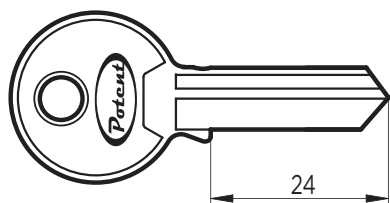

SERIE R1

CHIAVI GREZZE

Blank Keys

Ebauche de clés

SEZIONE

SEZIONE

SEZIONE

Mod.	Per - For - Pour	
C-1650	SERIE C-1600 C-1640	100

Chiavi in ottone - Key made in brass - Clé fabriquée en laiton

Mod.	Per - For - Pour	
C-1650.IT	SERIE C-1600.IT	10

Chiavi in ottone - Key made in brass - Clé fabriquée en laiton

Mod.	Per - For - Pour	
C-1650PC	Serie 1600FLAT	10