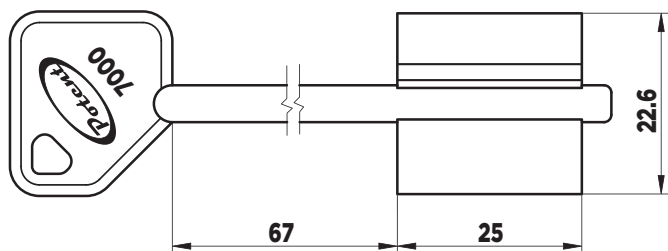

SERIE R1

CHIAVI GREZZE

Blank Keys

Ebauche de clés

SEZIONE

SEZIONE

SEZIONE

Mod.	Per - For - Pour	
C-1650	SERIE C-1600 C-1640	100

Chiavi in ottone - Key made in brass - Clé fabriquée en laiton

Mod.	Per - For - Pour	
C-1650.IT	SERIE C-1600.IT	10

Chiavi in ottone - Key made in brass - Clé fabriquée en laiton

Mod.	Per - For - Pour	
C-1650PC	Serie 1600FLAT	10

Chiavi in ottone - Key made in brass - Clé fabriquée en laiton

Mod.	Per - For - Pour	
7554/98	SERIE 7000 SERIE 8000	10

Chiavi in ottone - Key made in brass - Clé fabriquée en laiton

Mod.	Per - For - Pour	
7554/120	SERIE 7000 SERIE 8000	10