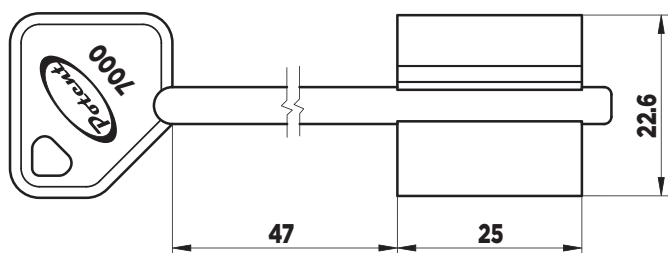

SERIE R1

CHIAVI GREZZE

Blank Keys

Ebauche de clés

SEZIONE

SEZIONE

SEZIONE

Mod.	Per - For - Pour	
C-1650	SERIE C-1600 C-1640	100

Chiavi in ottone - Key made in brass - Clé fabriquée en laiton

Mod.	Per - For - Pour	
C-1650.IT	SERIE C-1600.IT	10

Chiavi in ottone - Key made in brass - Clé fabriquée en laiton

Mod.	Per - For - Pour	
C-1650PC	Serie 1600FLAT	10

Chiavi in ottone - Key made in brass - Clé fabriquée en laiton

Mod.	Per - For - Pour	
7554/98	SERIE 7000 SERIE 8000	10

Chiavi in ottone - Key made in brass - Clé fabriquée en laiton

Mod.	Per - For - Pour	
7554/120	SERIE 7000 SERIE 8000	10