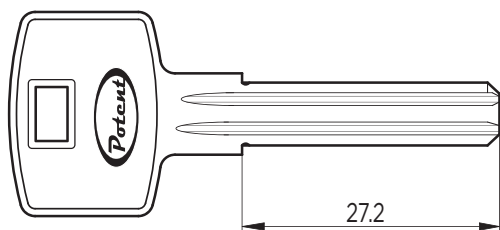

SERIE R1

CHIAVI GREZZE

Blank Keys

Ebauche de clés

SEZIONE

SEZIONE

SEZIONE

Mod.	Per - For - Pour	
C-1650	SERIE C-1600 C-1640	100

Chiavi in ottone - Key made in brass - Clé fabriquée en laiton

Mod.	Per - For - Pour	
C-1650.IT	SERIE C-1600.IT	10

Chiavi in ottone - Key made in brass - Clé fabriquée en laiton

Mod.	Per - For - Pour	
C-1650PC	Serie 1600FLAT	10