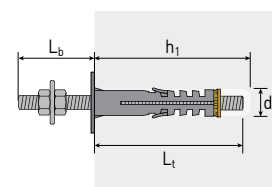

Occhiolo aperto

Articolo	Descrizione	d ₀ (mm)	L _t (mm)	h ₁ (mm)	P (mm)	Confezione (pezzi)	Masterbox (pezzi)
TN256	TNA 9 occhiolo aperto M4	9	45	55	11	100	1200
TN266	TNA 12 occhiolo aperto M5	12	50	60	11	100	800

Occhiolo chiuso

Articolo	Descrizione	d ₀ (mm)	L _t (mm)	h ₁ (mm)	Ø ₀ (mm)	Confezione (pezzi)	Masterbox (pezzi)
TN257	TNA 9 occhiolo chiuso M4	9	45	55	13	100	1200
TN267	TNA 12 occhiolo chiuso M5	12	50	60	13	100	800

Doppia vite con dadi

Articolo	Descrizione	d ₀ (mm)	L _t (mm)	h ₁ (mm)	L _b (mm)	Confezione (pezzi)	Masterbox (pezzi)
TN254	TNA 9 barra M4 sporgenza 30 mm.	9	45	55	30	100	1200
TN255	TNA 9 barra M4 sporgenza 50 mm.	9	45	55	50	100	800
TN264	TNA 12 barra M5 sporgenza 30 mm.	12	50	60	30	100	600
TN265	TNA 12 barra M5 sporgenza 50 mm.	12	50	60	50	100	600

Gancio regolabile con vite

Articolo	Descrizione	d ₀ (mm)	L _t (mm)	h ₁ (mm)	G (mm)	Confezione (pezzi)	Masterbox (pezzi)
TNA9GR	TNA 12 gancio regolabile M5	12	45	55	5	100	600

Fermaporta

Articolo	Descrizione	d ₀ (mm)	L _t (mm)	h ₁ (mm)	A x B (mm)	Confezione (pezzi)	Masterbox (pezzi)
FP010B	TNA 9 fermaporta bianco 20x25 mm. M5	9	45	55	Ø20x25	100	800
FP010N	TNA 9 fermaporta nero 20x25 mm. M5	9	45	55	Ø20x25	100	800