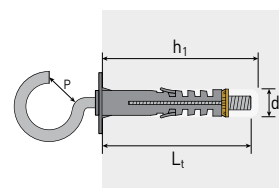

Gancio lungo

Articolo	Descrizione	d ₀ (mm)	L _t (mm)	h ₁ (mm)	G (mm)	Confezione (pezzi)	Masterbox (pezzi)
TN253	TNA 9 gancio lungo M4	9	45	55	18	100	1200
TN263	TNA 12 gancio lungo M5	12	50	60	21	100	800

Occhiolo aperto

Articolo	Descrizione	d ₀ (mm)	L _t (mm)	h ₁ (mm)	P (mm)	Confezione (pezzi)	Masterbox (pezzi)
TN256	TNA 9 occhiolo aperto M4	9	45	55	11	100	1200
TN266	TNA 12 occhiolo aperto M5	12	50	60	11	100	800

Occhiolo chiuso

Articolo	Descrizione	d ₀ (mm)	L _t (mm)	h ₁ (mm)	Ø ₀ (mm)	Confezione (pezzi)	Masterbox (pezzi)
TN257	TNA 9 occhiolo chiuso M4	9	45	55	13	100	1200
TN267	TNA 12 occhiolo chiuso M5	12	50	60	13	100	800

Gancio regolabile con vite

Articolo	Descrizione	d ₀ (mm)	L _t (mm)	h ₁ (mm)	G (mm)	Confezione (pezzi)	Masterbox (pezzi)
TNA9GR	TNA 12 gancio regolabile M5	12	45	55	5	100	600

Fermaporta

Articolo	Descrizione	d ₀ (mm)	L _t (mm)	h ₁ (mm)	A x B (mm)	Confezione (pezzi)	Masterbox (pezzi)
FP010B	TNA 9 fermaporta bianco 20x25 mm. M5	9	45	55	Ø20x25	100	800
FP010N	TNA 9 fermaporta nero 20x25 mm. M5	9	45	55	Ø20x25	100	800