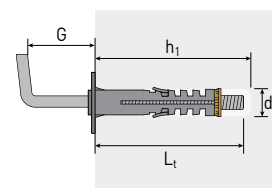

Gancio lungo

Articolo	Descrizione	d ₀ (mm)	L _t (mm)	h ₁ (mm)	G (mm)	Confezione (pezzi)	Masterbox (pezzi)
TN253	TNA 9 gancio lungo M4	9	45	55	18	100	1200
TN263	TNA 12 gancio lungo M5	12	50	60	21	100	800

Occhiolo aperto

Articolo	Descrizione	d ₀ (mm)	L _t (mm)	h ₁ (mm)	P (mm)	Confezione (pezzi)	Masterbox (pezzi)
TN256	TNA 9 occhiolo aperto M4	9	45	55	11	100	1200
TN266	TNA 12 occhiolo aperto M5	12	50	60	11	100	800

Occhiolo chiuso

Articolo	Descrizione	d ₀ (mm)	L _t (mm)	h ₁ (mm)	Ø ₀ (mm)	Confezione (pezzi)	Masterbox (pezzi)
TN257	TNA 9 occhiolo chiuso M4	9	45	55	13	100	1200
TN267	TNA 12 occhiolo chiuso M5	12	50	60	13	100	800

Gancio regolabile con vite

Articolo	Descrizione	d ₀ (mm)	L _t (mm)	h ₁ (mm)	G (mm)	Confezione (pezzi)	Masterbox (pezzi)
TNA9GR	TNA 12 gancio regolabile M5	12	45	55	5	100	600

Fermaporta

Articolo	Descrizione	d ₀ (mm)	L _t (mm)	h ₁ (mm)	A x B (mm)	Confezione (pezzi)	Masterbox (pezzi)
FP010B	TNA 9 fermaporta bianco 20x25 mm. M5	9	45	55	Ø20x25	100	800
FP010N	TNA 9 fermaporta nero 20x25 mm. M5	9	45	55	Ø20x25	100	800