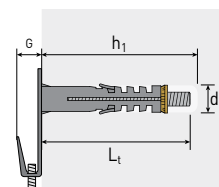

Occhiolo aperto

Articolo	Descrizione	d ₀ (mm)	L _t (mm)	h ₁ (mm)	P (mm)	Confezione (pezzi)	Masterbox (pezzi)
TN256	TNA 9 occhiolo aperto M4	9	45	55	11	100	1200
TN266	TNA 12 occhiolo aperto M5	12	50	60	11	100	800

Occhiolo chiuso

Articolo	Descrizione	d ₀ (mm)	L _t (mm)	h ₁ (mm)	Ø ₀ (mm)	Confezione (pezzi)	Masterbox (pezzi)
TN257	TNA 9 occhiolo chiuso M4	9	45	55	13	100	1200
TN267	TNA 12 occhiolo chiuso M5	12	50	60	13	100	800

Doppia vite con dadi

Articolo	Descrizione	d ₀ (mm)	L _t (mm)	h ₁ (mm)	L _b (mm)	Confezione (pezzi)	Masterbox (pezzi)
TN254	TNA 9 barra M4 sporgenza 30 mm.	9	45	55	30	100	1200
TN255	TNA 9 barra M4 sporgenza 50 mm.	9	45	55	50	100	800
TN264	TNA 12 barra M5 sporgenza 30 mm.	12	50	60	30	100	600
TN265	TNA 12 barra M5 sporgenza 50 mm.	12	50	60	50	100	600

Gancio regolabile con vite

Articolo	Descrizione	d ₀ (mm)	L _t (mm)	h ₁ (mm)	G (mm)	Confezione (pezzi)	Masterbox (pezzi)
TNA9GR	TNA 12 gancio regolabile M5	12	45	55	5	100	600

Fermaporta

Articolo	Descrizione	d ₀ (mm)	L _t (mm)	h ₁ (mm)	A x B (mm)	Confezione (pezzi)	Masterbox (pezzi)
FP010B	TNA 9 fermaporta bianco 20x25 mm. M5	9	45	55	Ø20x25	100	800
FP010N	TNA 9 fermaporta nero 20x25 mm. M5	9	45	55	Ø20x25	100	800