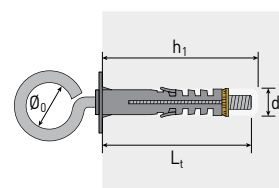

Gancio lungo

Articolo	Descrizione	d ₀ (mm)	L _t (mm)	h ₁ (mm)	G (mm)	Confezione (pezzi)	Masterbox (pezzi)
TN253	TNA 9 gancio lungo M4	9	45	55	18	100	1200
TN263	TNA 12 gancio lungo M5	12	50	60	21	100	800

Occhiolo aperto

Articolo	Descrizione	d ₀ (mm)	L _t (mm)	h ₁ (mm)	P (mm)	Confezione (pezzi)	Masterbox (pezzi)
TN256	TNA 9 occhiolo aperto M4	9	45	55	11	100	1200
TN266	TNA 12 occhiolo aperto M5	12	50	60	11	100	800

Occhiolo chiuso

Articolo	Descrizione	d ₀ (mm)	L _t (mm)	h ₁ (mm)	Ø ₀ (mm)	Confezione (pezzi)	Masterbox (pezzi)
TN257	TNA 9 occhiolo chiuso M4	9	45	55	13	100	1200
TN267	TNA 12 occhiolo chiuso M5	12	50	60	13	100	800

Gancio regolabile con vite

Articolo	Descrizione	d ₀ (mm)	L _t (mm)	h ₁ (mm)	G (mm)	Confezione (pezzi)	Masterbox (pezzi)
TNA9GR	TNA 12 gancio regolabile M5	12	45	55	5	100	600

Fermaporta

Articolo	Descrizione	d ₀ (mm)	L _t (mm)	h ₁ (mm)	A x B (mm)	Confezione (pezzi)	Masterbox (pezzi)
FP010B	TNA 9 fermaporta bianco 20x25 mm. M5	9	45	55	Ø20x25	100	800
FP010N	TNA 9 fermaporta nero 20x25 mm. M5	9	45	55	Ø20x25	100	800