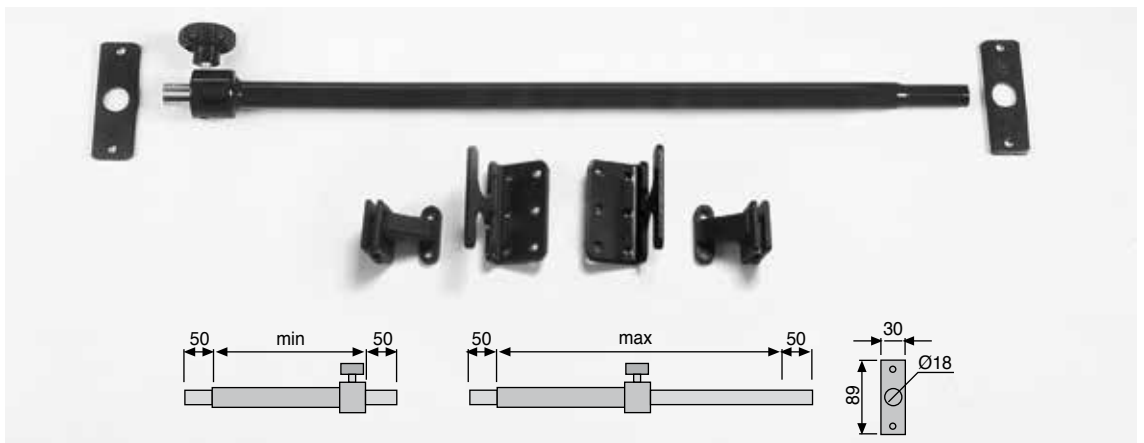

con **BLINDY[®] SBARRA** porte e finestre sono sbarrate anche ai più "esperti"!

BLINDY[®] SBARRA estensibile per la blindatura di porte e finestre. Ideale per persiane e scuretti.
BLINDY[®] SBARRA si installa in breve tempo e può essere inserita e tolta in un attimo, secondo le vostre esigenze.

BLINDY[®] è sinonimo di **sicurezza**. Infatti, applicato all'interno dello scuretto, lo "inchioda" al muro garantendo notevole resistenza allo scasso.
BLINDY[®] è sinonimo di **praticità** perchè sempre pronto ad entrare in azione in quanto è installato direttamente sull'anta.
BLINDY SBARRA[®] conferisce una maggiore **tenuta allo scasso** di scuretti, persiane, etc.

Articolo	Estensibilità in mm		Ogni confezione contiene:	Imballo master
	min	max		
BS 5580 	500	800	n° 1 sbarra in tubo di ferro, n° 1 tubo in acciaio inox estensibile, n° 2 ganci in ferro blocca anta, n° 2 piastre a muro in ferro, n° 1 coppia Blindy [®] Top in pvc rinforzato, n° 1 pomolo in nylon, Viteria e tasselli per l'installazione. Blindy sbarra e tutti gli accessori in ferro Inclusi nella confezione sono protetti da cataforesi nera e verniciatura in polvere	Scatola da n° 10 pezzi
BS 75120 	700	1200		Scatola da n° 10 pezzi
BS 105180 	1000	1800		Scatola da n° 10 pezzi

BLINDY SBARRA[®] è **estensibile** quanto si desidera seguendo l'esempio del disegno a fianco.
 Ciò si rivela utile in caso di porte, portoncini e finestre oltre misura.