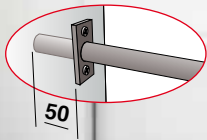

con **BLINDY[®] SBARRA** porte e finestre sono sbarrate anche ai più "esperti"!

BLINDY[®] SBARRA estensibile per la blindatura di porte e finestre. Ideale per persiane e scuretti.
BLINDY[®] SBARRA si installa in breve tempo e può essere inserita e tolta in un attimo, secondo le vostre esigenze.

BLINDY[®] è sinonimo di **sicurezza**. Infatti, applicato all'interno dello scuretto, lo "inchioda" al muro garantendo notevole resistenza allo scasso.
BLINDY[®] è sinonimo di **praticità** perchè sempre pronto ad entrare in azione in quanto è installato direttamente sull'anta.
BLINDY SBARRA[®] conferisce una maggiore **tenuta allo scasso** di scuretti, persiane, etc.

Articolo	Estensibilità in mm		Ogni confezione contiene:	Imballo master
	min	max		
BS 5580 	500	800	n° 1 sbarra in tubo di ferro, n° 1 tubo in acciaio inox estensibile, n° 2 ganci in ferro blocca anta, n° 2 piastre a muro in ferro, n° 1 coppia Blindy [®] Top in pvc rinforzato, n° 1 pomolo in nylon, Viteria e tasselli per l'installazione. Blindy sbarra e tutti gli accessori in ferro Inclusi nella confezione sono protetti da cataforesi nera e verniciatura in polvere	Scatola da n° 10 pezzi
BS 75120 	700	1200		Scatola da n° 10 pezzi
BS 105180 	1000	1800		Scatola da n° 10 pezzi

BLINDY SBARRA[®] è **estensibile** quanto si desidera seguendo l'esempio del disegno a fianco.
 Ciò si rivela utile in caso di porte, portoncini e finestre oltre misura.