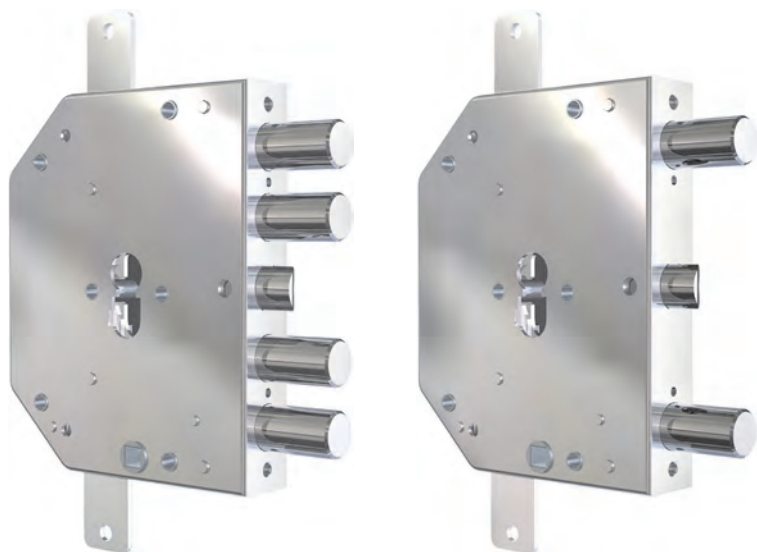

Serrature a profilo europeo per porte blindate

2155 PE

interasse 28 mm

interasse 56 mm

tipologia:	serrature a profilo europeo per porte blindate
scrocco:	con scrocco azionato da chiave e da quadro maniglia
applicazione:	planare
catenacci:	4 (interasse 28 mm) o 2 (interasse 56 mm)
mano:	destra – sinistra
finitura:	zincata
punti di chiusura:	3
accessori inclusi:	posizionatore, distanziale, viti

Versione Standard

fissaggio cilindro con Sistema Simply

interasse	mano	codice
28 mm	destra	2155PEN-01N
	sinistra	2155PEN-11N
56 mm	destra	2155PEN-51N
	sinistra	2155PEN-61N

fissaggio cilindro con Sistema FL

interasse	mano	codice
28 mm	destra	2155PEN-01N/FL
	sinistra	2155PEN-11N/FL
56 mm	destra	2155PEN-51N/FL
	sinistra	2155PEN-61N/FL

Versione con Blocco Clever

fissaggio cilindro con Sistema Simply

interasse	mano	codice
28 mm	destra	2155PEN-01NCL
	sinistra	2155PEN-11NCL
56 mm	destra	2155PEN-51NCL
	sinistra	2155PEN-61NCL

fissaggio cilindro con Sistema FL

interasse	mano	codice
28 mm	destra	2155PEN-01NCL/FL
	sinistra	2155PEN-11NCL/FL
56 mm	destra	2155PEN-51NCL/FL
	sinistra	2155PEN-61NCL/FL