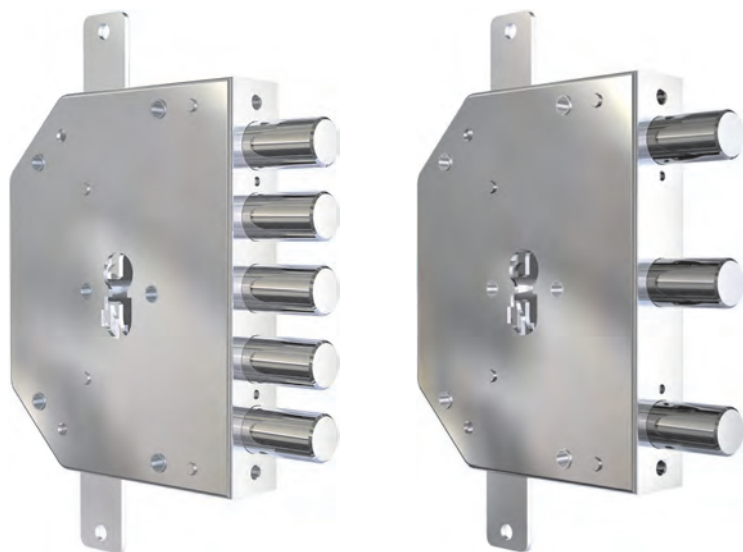

Serrature a profilo europeo per porte blindate

2105 PE

interasse 28 mm

interasse 56 mm

tipologia:	serrature a profilo europeo per porte blindate
scrocco:	senza scrocco
applicazione:	planare
catenacci:	5 (interasse 28 mm) o 3 (interasse 56 mm)
mano:	destra – sinistra
finitura:	zincata
punti di chiusura:	3
accessori inclusi:	posizionatore, distanziale, viti

Versione Standard

fissaggio cilindro con Sistema Simply

interasse	mano	codice
28 mm	destra	2105PEN-01N
	sinistra	2105PEN-11N
56 mm	destra	2105PEN-51N
	sinistra	2105PEN-61N

fissaggio cilindro con Sistema FL

interasse	mano	codice
28 mm	destra	2105PEN-01N/FL
	sinistra	2105PEN-11N/FL
56 mm	destra	2105PEN-51N/FL
	sinistra	2105PEN-61N/FL

Versione con Blocco Clever

fissaggio cilindro con Sistema Simply

interasse	mano	codice
28 mm	destra	2105PEN-01NCL
	sinistra	2105PEN-11NCL
56 mm	destra	2105PEN-51NCL
	sinistra	2105PEN-61NCL

fissaggio cilindro con Sistema FL

interasse	mano	codice
28 mm	destra	2105PEN-01NCL/FL
	sinistra	2105PEN-11NCL/FL
56 mm	destra	2105PEN-51NCL/FL
	sinistra	2105PEN-61NCL/FL