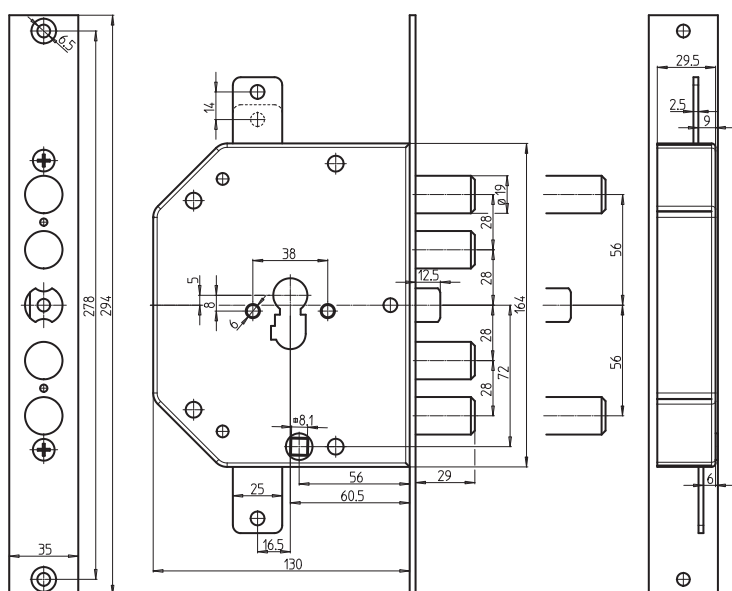

Serrature a profilo europeo per porte blindate

2105 PE

interasse 28 mm

interasse 56 mm

tipologia:	serrature a profilo europeo per porte blindate
scrocco:	senza scrocco
applicazione:	planare
catenacci:	5 (interasse 28 mm) o 3 (interasse 56 mm)
mano:	destra – sinistra
finitura:	zincata
punti di chiusura:	3
accessori inclusi:	posizionatore, distanziale, viti

Versione Standard

fissaggio cilindro con Sistema Simply

interasse	mano	codice
28 mm	destra	2105PEN-01N
	sinistra	2105PEN-11N
56 mm	destra	2105PEN-51N
	sinistra	2105PEN-61N

fissaggio cilindro con Sistema FL

interasse	mano	codice
28 mm	destra	2105PEN-01N/FL
	sinistra	2105PEN-11N/FL
56 mm	destra	2105PEN-51N/FL
	sinistra	2105PEN-61N/FL

Versione con Blocco Clever

fissaggio cilindro con Sistema Simply

interasse	mano	codice
28 mm	destra	2105PEN-01NCL
	sinistra	2105PEN-11NCL
56 mm	destra	2105PEN-51NCL
	sinistra	2105PEN-61NCL

fissaggio cilindro con Sistema FL

interasse	mano	codice
28 mm	destra	2105PEN-01NCL/FL
	sinistra	2105PEN-11NCL/FL
56 mm	destra	2105PEN-51NCL/FL
	sinistra	2105PEN-61NCL/FL