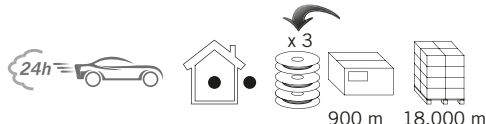

## ART. 02666

EPDM  
COESTRUSO

Guarnizione di battuta  
EPDM Coestruso a pressione

*Sistemi:* 3G, Ecoslim 62 TT, Matic 62/72 Plus, Nathura 59, Planet 45, Planet 50 Plus, Planet 62 HI, Planet 62/72 Plus, Planet 72 HI, Topslide 160 Plus, FullGlazing