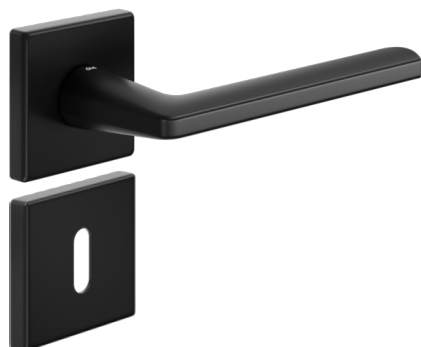

luce p 02

Maniglia su rosetta e bocchetta foro PATENT

dnd

Prodotto e finitura selezionata: **LP14P-ZNE**

Rosetta

Vis Quadra
50x50 - 7 mm

Foro

Patent
BD14P