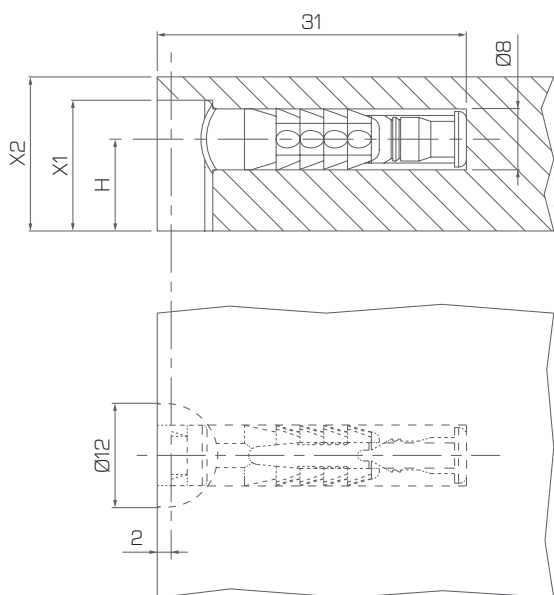

# Normal 300

Reggipiani a espansione  
Expansion shelf support

# Normal 360

Reggipiani a espansione  
Expansion shelf support

Lavorazioni ripiano  
Shelf's workings

H	x1	x2	Cod.
8	13	16	30XXX0800
9	14	18	30XXX0900
10	15	20	30XXX1000
11	16	22	30XXX1100
12,5	17,5	25	30XXX1250
14,5	19,5	30	30XXX1450

H	x1	x2	x3	Cod.
6	8	16	15	36XXX0800
7,5	9	18	17	36XXX0900
7,5	10	20	17	36XXX1000
7,5	11	22	17	36XXX1100
9	12,5	25	20	36XXX1250
9	14,5	30	20	36XXX1450

Finiture 02 | Nero  
Finishings Black

\*esempio/example: 30XXX080002