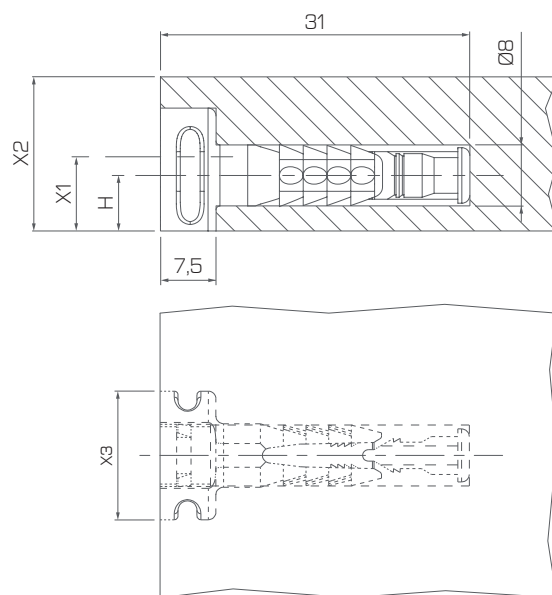

# Normal 300

Reggipiani a espansione  
Expansion shelf support

# Normal 360

Reggipiani a espansione  
Expansion shelf support

Lavorazioni ripiano  
Shelf's workings

H	x1	x2	Cod.
8	13	16	30XXX0800
9	14	18	30XXX0900
10	15	20	30XXX1000
11	16	22	30XXX1100
12,5	17,5	25	30XXX1250
14,5	19,5	30	30XXX1450

H	x1	x2	x3	Cod.
6	8	16	15	36XXX0800
7,5	9	18	17	36XXX0900
7,5	10	20	17	36XXX1000
7,5	11	22	17	36XXX1100
9	12,5	25	20	36XXX1250
9	14,5	30	20	36XXX1450

Finiture 02 | Nero  
Finishings Black

\*esempio/example: 30XXX080002