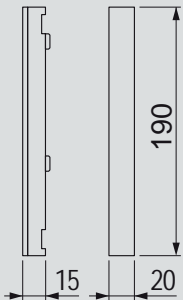

BLOCCA TAPPARELLE
Roller shutter block

**BLOCCA TAPPARELLE
CON ALLARME INTEGRATO**
*Roller shutter block with
Integrated alarm system*

GB01DX
(destra / right hand)

GB01SX
(sinistra / left hand)

GB02DX
(destra / right hand)

GB02SX
(sinistra / left hand)

GB01ADX
(destra / right hand)

GB01ASX
(sinistra / left hand)

ROSTRI REGOLABILI / RESETTABLE HOOKS / CROCHET REGLABLE

COLORI DISPONIBILI / COLOURS AVAILABLE: **Nero / Black**