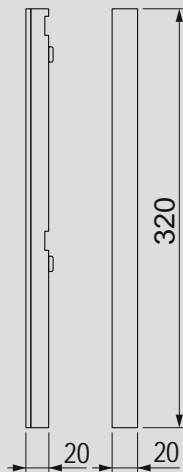

BLOCCA TAPPARELLE
Roller shutter block

**BLOCCA TAPPARELLE
CON ALLARME INTEGRATO**
*Roller shutter block with
Integrated alarm system*

GB01DX
(destra / right hand)

GB01SX
(sinistra / left hand)

GB02DX
(destra / right hand)

GB02SX
(sinistra / left hand)

GB01ADX
(destra / right hand)

GB01ASX
(sinistra / left hand)

ROSTRI REGOLABILI / RESETTABLE HOOKS / CROCHET REGLABLE

COLORI DISPONIBILI / COLOURS AVAILABLE: **Nero / Black**