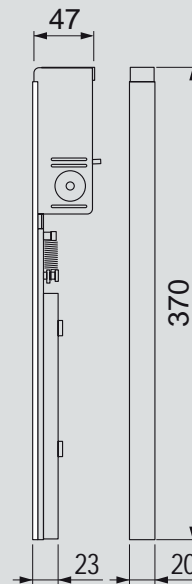

BLOCCA TAPPARELLE
Roller shutter block

**BLOCCA TAPPARELLE
CON ALLARME INTEGRATO**
*Roller shutter block with
Integrated alarm system*

GB01DX
(destra / right hand)

GB01SX
(sinistra / left hand)

GB02DX
(destra / right hand)

GB02SX
(sinistra / left hand)

GB01ADX
(destra / right hand)

GB01ASX
(sinistra / left hand)

ROSTRI REGOLABILI / RESETTABLE HOOKS / CROCHET REGLABLE

COLORI DISPONIBILI / COLOURS AVAILABLE: **Nero / Black**