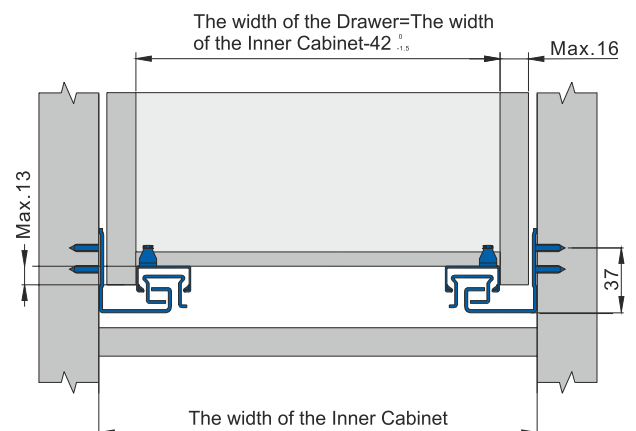

Concealed slide full extension self and soft-closing synchronized with handle loading capacity 40 kg.

Guida a scomparsa ad estrazione totale con self closing e chiusura ammortizzata sincronizzata con maniglia di sgancio capacità di carico 40kg.

Nominal length Lunghezza Nominale	Code No Codice	Min cabinet length Profondità minima del mobile	Hole distance Interasse
270 mm	D26S HR	283mm	96mm
300 mm	D26 S HR	313mm	128mm
350 mm	D26 S HR	363mm	128mm
400 mm	D26 S HR	413mm	128mm
450 mm	D26 S HR	463mm	224mm
500 mm	D26S HR	513mm	224mm
550 mm	D26S HR	563mm	224mm

**Test CATAS N°204733
ISO 7170:2005
40 kg. 40000 CICLI**

Concealed slide full extension self and soft-closing synchronized with handle Guida a scomparsa ad estrazione totale con self closing e chiusura ammortizzata sincronizzata con maniglia di sgancio

Overall Dimensions Ingombri e Dimensionamenti

Nominal length

- 270mm
- 300mm
- 350mm
- 400mm
- 450mm
- 500mm
- 550mm

Drawer Dimensions Quote preparazione cassetto