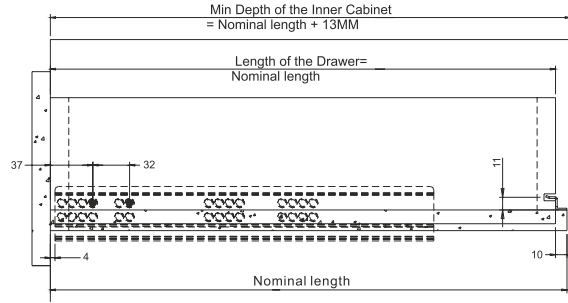

Concealed slide full extension self and soft-closing synchronized with handle loading capacity 40 kg.

Guida a scomparsa ad estrazione totale con self closing e chiusura ammortizzata sincronizzata con maniglia di sgancio capacità di carico 40kg.

Nominal length Lunghezza Nominale	Code No Codice	Min cabinet length Profondità minima del mobile	Hole distance Interasse
270 mm	D26S HR	283mm	96mm
300 mm	D26 S HR	313mm	128mm
350 mm	D26 S HR	363mm	128mm
400 mm	D26 S HR	413mm	128mm
450 mm	D26 S HR	463mm	224mm
500 mm	D26S HR	513mm	224mm
550 mm	D26S HR	563mm	224mm

**Test CATAS N°204733
ISO 7170:2005
40 kg. 40000 CICLI**

Concealed slide full extension self and soft-closing synchronized with handle Guida a scomparsa ad estrazione totale con self closing e chiusura ammortizzata sincronizzata con maniglia di sgancio

Overall Dimensions Ingombri e Dimensionamenti

Nominal length

- 270mm
- 300mm
- 350mm
- 400mm
- 450mm
- 500mm
- 550mm

Drawer Dimensions Quote preparazione cassetto