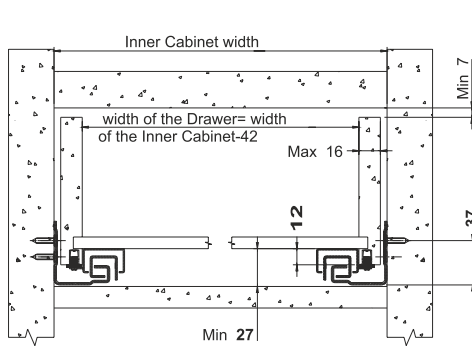

Concealed slide full extension self and soft-closing synchronized with handle loading capacity 40 kg.

Guida a scomparsa ad estrazione totale con self closing e chiusura ammortizzata sincronizzata con maniglia di sgancio capacità di carico 40kg.

Nominal length Lunghezza Nominale	Code No Codice	Min cabinet length Profondità minima del mobile	Hole distance Interasse
270 mm	D26S HR	283mm	96mm
300 mm	D26 S HR	313mm	128mm
350 mm	D26 S HR	363mm	128mm
400 mm	D26 S HR	413mm	128mm
450 mm	D26 S HR	463mm	224mm
500 mm	D26S HR	513mm	224mm
550 mm	D26S HR	563mm	224mm

**Test CATAS N°204733
ISO 7170:2005
40 kg. 40000 CICLI**

Concealed slide full extension self and soft-closing synchronized with handle Guida a scomparsa ad estrazione totale con self closing e chiusura ammortizzata sincronizzata con maniglia di sgancio

Overall Dimensions Ingombri e Dimensionamenti

Nominal length

- 270mm
- 300mm
- 350mm
- 400mm
- 450mm
- 500mm
- 550mm

Drawer Dimensions Quote preparazione cassetto