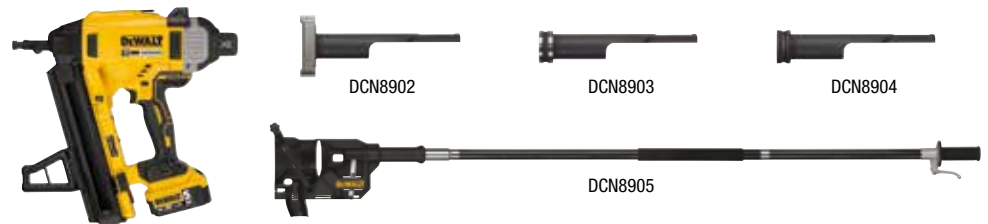

CHIODATRICE PER CEMENTO DCN890

APPLICAZIONI

- Installazione guide e binari in acciaio per cartongesso su cemento, blocchi di cemento e acciaio.
- Guide per cartongesso
- Fissaggio di rete metallica con rondelle per l'attacco di listelli da 25 mm
- Ganci e morsetti di fissaggio per elettricisti e idraulici
- Supporti metallici su cemento e blocchi di cemento
- Diverse clips e rondelle per cemento

MATERIALI

Per dettagli, vedere la copertina del foglio illustrativo.

OMOLOGAZIONI

(DCN890 solo utensile)

CHIODATRICE PER CEMENTO CORDLESS 18 V XR

N. cat.	Descrizione	Scatola Quantità	Kit scatola /astuccio	Confezione Q.tà
DCN890P2-QW	Kit chiodatrice per cemento cordless XR 18 V*		•	1
DCN890N-XJ	Chiodatrice per cemento cordless XR 18 V**	•		1
DCN8902-XJ	Naso magnetico DCN890	•		1
DCN8903-XJ	Naso DCN890	•		1
DCN8904-XJ	Naso per cartongesso DCN890	•		1
DCN8905-XJ	Estensione DCN890	•		1

*Include chiodatrice, 2 batterie da 5,0 Ah, caricatore, cassetta di trasporto, punta DCN8903 e punta DCN8904. **Comprende soltanto chiodatrice e punta DCN8904.

CHIODI PER CEMENTO DCN890

Chiodi Standard

Chiodi extra duri XH