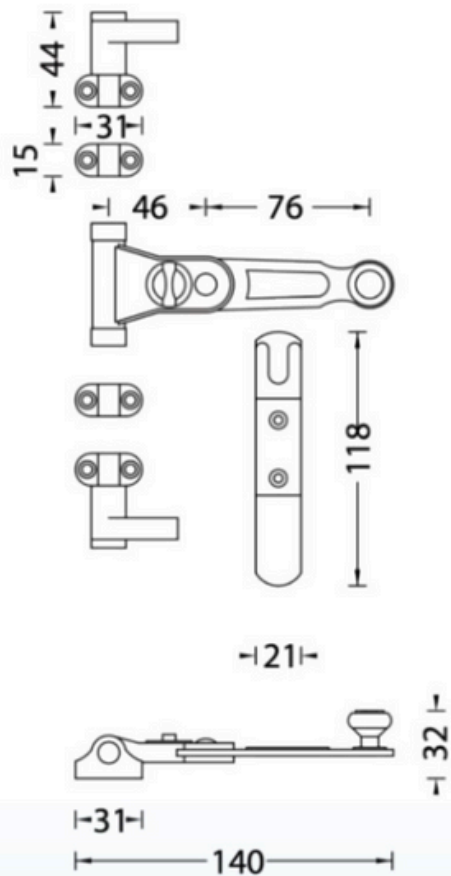

Art. 2016

GRUPPO SPAGNOLETTA CON SICURA A 2 ANTE
ESPAGNOLETTE KIT WITH SAFETY LOCK
FOR DOUBLE LEAF

| Finitura Coating | Codice Code | Conf.-pz. Pieces-package |
|----------------------------|-----------------------|------------------------------------|
| Zincato / Zinc | 2016ZT000 | 20 |
| Nero/Black | 2016NE000 | 20 |