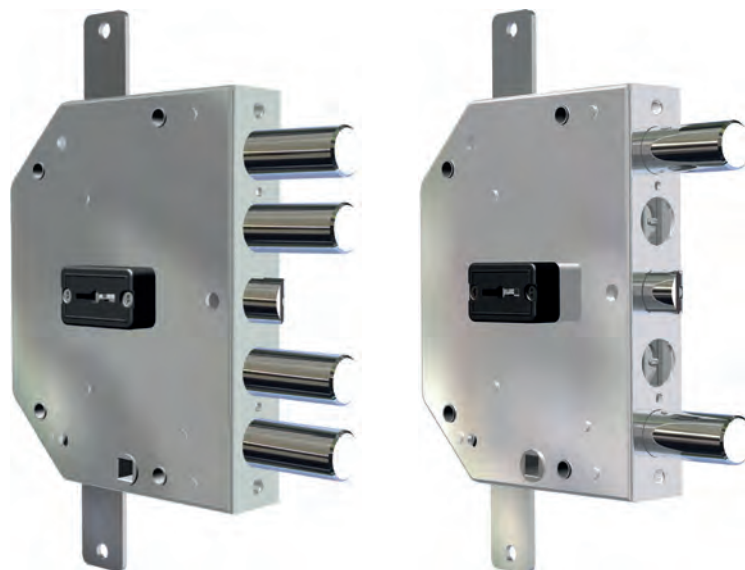

# Serrature a doppia mappa per porte blindate

## 2155

interasse 28 mm

interasse 56 mm

tipologia: serratura a doppia mappa per porte blindate  
 scrocco: con scrocco azionato da chiave e da quadro maniglia  
 applicazione: planare  
 catenacci: 4 (interasse 28 mm) o 2 (interasse 56 mm)  
 mano: destra – sinistra  
 finitura: zincata  
 punti di chiusura: 3  
 chiavi: (art. 10) 92 mm – (art. 14) 116 mm – (art. 8) 116 mm telescopica  
 numero di chiavi: 3+1C  
 accessori inclusi: mostrina esterna, mostrina interna copriastuccio, viti, astuccio (montato), canotto (montato)

interasse	lunghezza chiave (mm)	mano	codice
28 mm	92	destra	2155-01N
	116	destra	2155-03N
	116 TL	destra	2155-05N
	92	sinistra	2155-11N
	116	sinistra	2155-13N
	116 TL	sinistra	2155-15N
56 mm	92	destra	2155-51N
	116	destra	2155-53N
	116 TL	destra	2155-55N
	92	sinistra	2155-61N
	116	sinistra	2155-63N
	116 TL	sinistra	2155-65N

**MRX**

interasse	lunghezza chiave (mm)	mano	codice
28 mm	92	destra	2155MRX-01N
	116	destra	2155MRX-03N
	116 TL	destra	2155MRX-05N
	92	sinistra	2155MRX-11N
	116	sinistra	2155MRX-13N
	116 TL	sinistra	2155MRX-15N
56 mm	92	destra	2155MRX-51N
	116	destra	2155MRX-53N
	116 TL	destra	2155MRX-55N
	92	sinistra	2155MRX-61N
	116	sinistra	2155MRX-63N
	116 TL	sinistra	2155MRX-65N