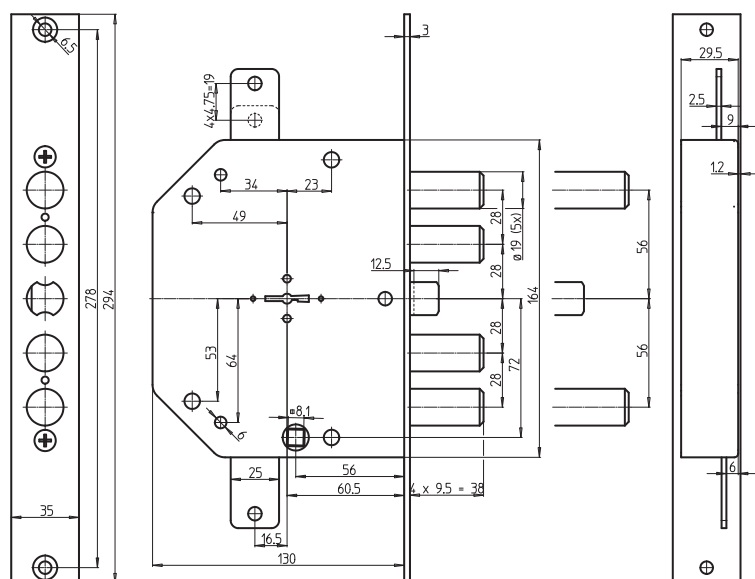

## 2155

interasse 28 mm

interasse 56 mm

tipologia: serratura a doppia mappa per porte blindate  
 scrocco: con scrocco azionato da chiave e da quadro maniglia  
 applicazione: planare  
 catenacci: 4 (interasse 28 mm) o 2 (interasse 56 mm)  
 mano: destra – sinistra  
 finitura: zincata  
 punti di chiusura: 3  
 chiavi: (art. 10) 92 mm – (art. 14) 116 mm – (art. 8) 116 mm telescopica  
 numero di chiavi: 3+1C  
 accessori inclusi: mostrina esterna, mostrina interna copriastuccio, viti, astuccio (montato), canotto (montato)

interasse	lunghezza chiave (mm)	mano	codice
28 mm	92	destra	2155-01N
	116	destra	2155-03N
	116 TL	destra	2155-05N
	92	sinistra	2155-11N
	116	sinistra	2155-13N
	116 TL	sinistra	2155-15N
56 mm	92	destra	2155-51N
	116	destra	2155-53N
	116 TL	destra	2155-55N
	92	sinistra	2155-61N
	116	sinistra	2155-63N
	116 TL	sinistra	2155-65N

**MRX**

interasse	lunghezza chiave (mm)	mano	codice
28 mm	92	destra	2155MRX-01N
	116	destra	2155MRX-03N
	116 TL	destra	2155MRX-05N
	92	sinistra	2155MRX-11N
	116	sinistra	2155MRX-13N
	116 TL	sinistra	2155MRX-15N
56 mm	92	destra	2155MRX-51N
	116	destra	2155MRX-53N
	116 TL	destra	2155MRX-55N
	92	sinistra	2155MRX-61N
	116	sinistra	2155MRX-63N
	116 TL	sinistra	2155MRX-65N