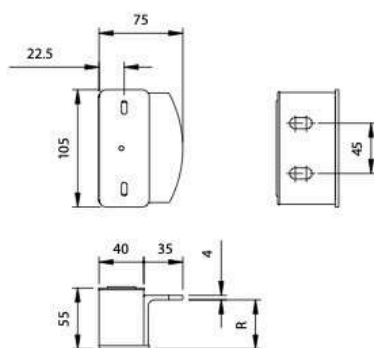

## Latch strike plates

### 275

Battente porta incontro a montaggio rapido regolabile

*Easy to set up adjustable batten*

*Battant réglable à montage rapide*

*Einfach zum Einstellen verstellbares Schließblech*

*Batiante de la puerta con encuentro de montaje rápido regulable*

*Дверной стопор с быстрым монтажом регулируемый*

CODE	ART.	R	Box info	
			Pcs per pack	Kg
10702005 001	275	40-50	4	2,8

Finishing: Zincato / Galvanized

Categoria commerciale: 1G