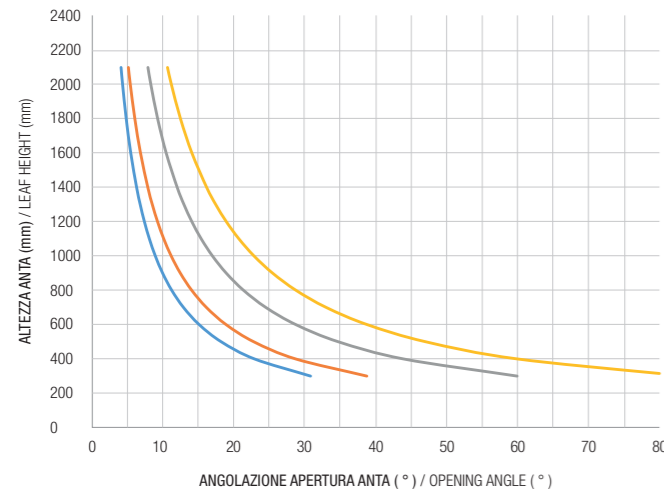

### FAST - Angolo di apertura anta a sporgere FAST - Top hung opening angle

CORSA / STROKE — 160 mm — 200 mm — 300 mm — 400 mm

I valori indicati nei grafici sono da considerarsi indicativi e non considerano eventuali deformazioni dovute a fattori esterni.  
The values indicated in the graphs are to be considered indicative and do not consider any deformations due to external factors.