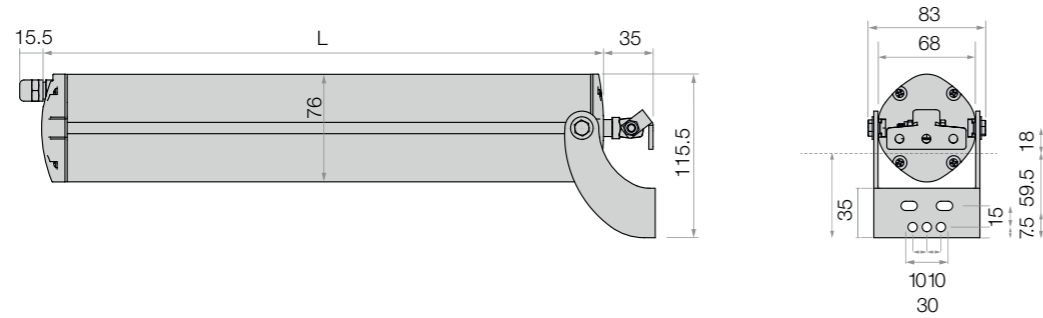

### FAST - Angolo di apertura anta a sporgere FAST - Top hung opening angle

CORSA / STROKE — 160 mm — 200 mm — 300 mm — 400 mm

I valori indicati nei grafici sono da considerarsi indicativi e non considerano eventuali deformazioni dovute a fattori esterni.  
The values indicated in the graphs are to be considered indicative and do not consider any deformations due to external factors.