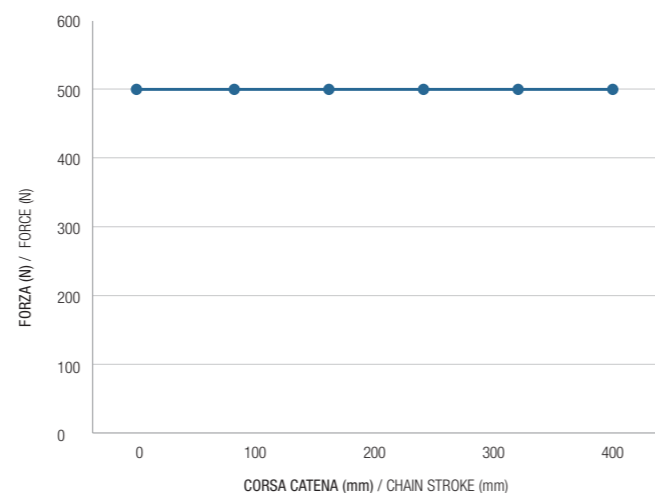

FAST - Portate attuatori a sporgere e cupola FAST - Actuator force - top hung and dome

—●— SPORGERE / TOP HUNG OUTWARD OPENING CUPOLA / DOME