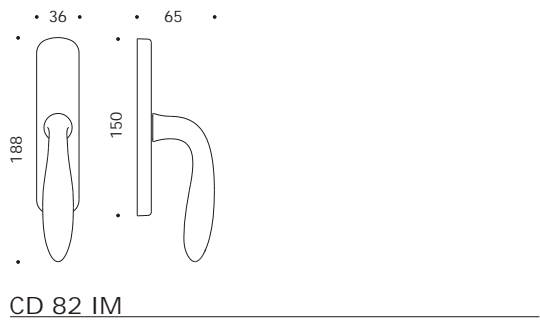

MACH

Design: Colombo Design

MATERIALE: Cromall®
MATERIAL: Cromall®

MACH

Design: Colombo Design

MATERIALE: Ottone
MATERIAL: Brass

CD 81 RSY CB

CD 81 PSY CB
