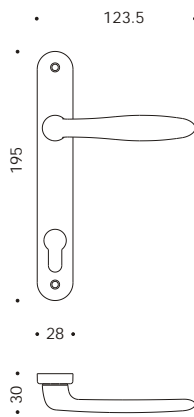

MACH

Design: Colombo Design

MATERIALE: Cromall®
MATERIAL: Cromall®

MACH

Design: Colombo Design

MATERIALE: Ottone
MATERIAL: Brass

CD 81 RSY CB

CD 81 PSY CB
