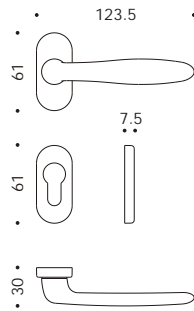

MACH

Design: Colombo Design

MATERIALE: Cromall®
MATERIAL: Cromall®

MACH

Design: Colombo Design

MATERIALE: Ottone
MATERIAL: Brass

CD 81 RSY CB

CD 81 PSY CB
