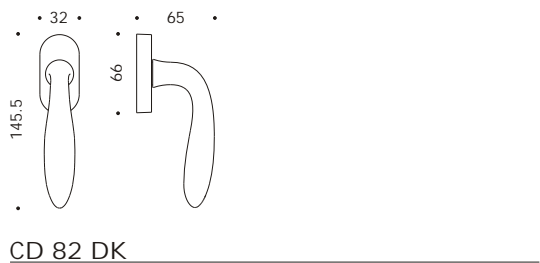

MACH

Design: Colombo Design

MATERIALE: Cromall®
MATERIAL: Cromall®

MACH

Design: Colombo Design

MATERIALE: Ottone
MATERIAL: Brass

CD 81 RSY CB

CD 81 PSY CB
