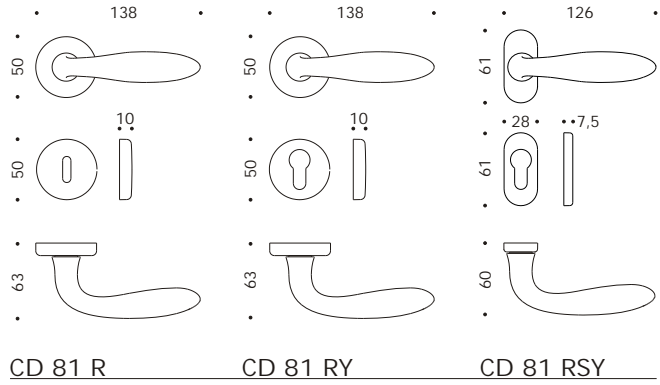

MACH

Design: Colombo Design

MATERIALE: Cromall®
MATERIAL: Cromall®

MACH

Design: Colombo Design

MATERIALE: Ottone
MATERIAL: Brass

CD 81 RSY CB

CD 81 PSY CB
