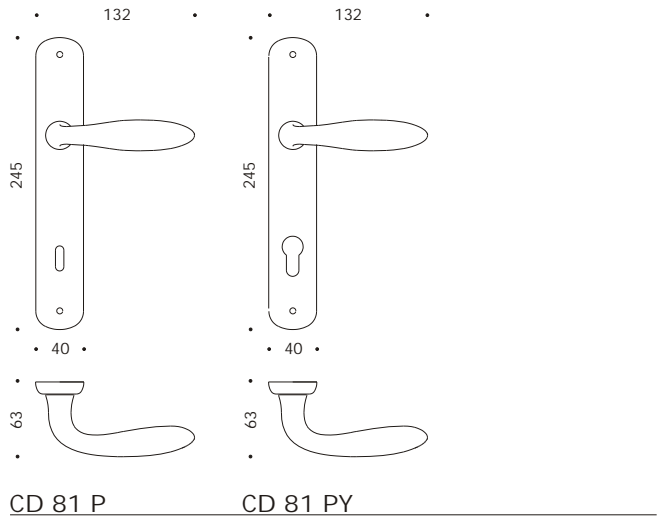

MACH

Design: Colombo Design

MATERIALE: Cromall®
MATERIAL: Cromall®

MACH

Design: Colombo Design

MATERIALE: Ottone
MATERIAL: Brass

CD 81 RSY CB

CD 81 PSY CB
