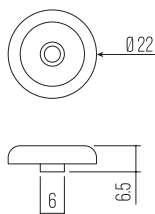

COPRIVITI

COVER CAPS

MATERIALE: TECNOPLASTICA
MATERIAL: PLASTIC

ART.	
PR1302..	1000

COLORI SPECIALI SU RICHIESTA / SPECIAL COLOURS ON REQUEST

FINITURE / FINISHES: ..BI ..NE ..NO