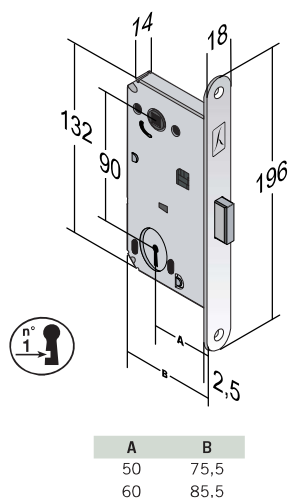

FORTY NG New Generation

CARATTERISTICHE

ENTRATA	VERSIONI	FRONTALE	QUADRO	INTERASSE
50 - 60 mm	chiave (cifratura unica) bagno cilindro	altezza: 190-196 mm larghezza: 18 mm spessore: 2.5 mm	maniglia: 8 mm WC: 6 - 8 mm	chiave: 90 mm bagno: 96 mm cilindro: 85 mm
MATERIALE	FINITURE	DISTANZA*	DISPONIBILE	
acciaio	cromato opaco cromato satinato nichelato lucido ottonato opaco ottonato lucido bronzato anticato opaco bronzato anticato lucido bronzato verniciato nero opaco bianco opaco grigio verniciato	4 mm <small>*massima distanza consigliata tra anta e telaio</small>	cifratura mista con quattro diverse chiavi (5B - 7B - 9B -11B)	

SERRATURE MAGNETICHE

SERRATURE MECCANICHE

SOLUZIONI PER PORTE SCORREVOLI

SERRATURE PER PORTE A LIBRO

ALTRI PRODOTTI

Disponibilità limitata fino ad esaurimento scorte

Articolo in stock

Quadro maniglia

Versione chiave interasse 90 mm

MOD. V65

FORTY NG CHIAVE 196x18 - INTERASSE 90 - ENTRATA 50 O 60 - QUADRO MANIGLIA 8x8

ACCIAIO						
ENTRATA (A)	FINITURA	CODICE			<input checked="" type="checkbox"/> CONFEZ.	
50	CROMATO OPACO	48V651509E		✓	8 Termo	
	CROMATO SATINATO	48V651508E			8 Termo	
	NICHELATO LUCIDO	48V65150(E)			8 Termo	
	OTTONATO OPACO	48V65150(E)			8 Termo	
	OTTONATO LUCIDO	48V651501E		✓	8 Termo	
	BRONZATO ANTICATO OPACO	48V65150TE			8 Termo	
	BRONZATO ANTICATO LUCIDO	48V65150/E			8 Termo	
	BRONZATO VERNICIATO	48V65150+E			8 Termo	
	NERO OPACO	48V65150KE		✓	8 Termo	
	BIANCO OPACO	48V65150AE			8 Termo	
	GRIGIO VERNICIATO	48V6515043		✓	8 Ind.le	
	60	CROMATO OPACO	48V651609E		✓	8 Termo
		CROMATO SATINATO	48V651608E			8 Termo
NICHELATO LUCIDO		48V65160(E)			8 Termo	
OTTONATO OPACO		48V65160(E)			8 Termo	
OTTONATO LUCIDO		48V651601E			8 Termo	
BRONZATO ANTICATO OPACO		48V65160TE			8 Termo	
BRONZATO ANTICATO LUCIDO		48V65160/E			8 Termo	
BRONZATO VERNICIATO		48V65160+E			8 Termo	
NERO OPACO		48V65160KE		✓	8 Termo	
BIANCO OPACO		48V65160AE			8 Termo	
GRIGIO VERNICIATO	48V6516043			8 Ind.le		