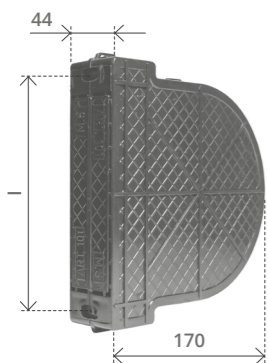

Cassetta uni
Uni boxes type

Cod. articolo <i>Item number</i>	l <i>l</i>	Capacità <i>Capacity</i>	Pz <i>Pcs</i>
1362	165	mt 5	100

Materiale: plastica
Material: plastic