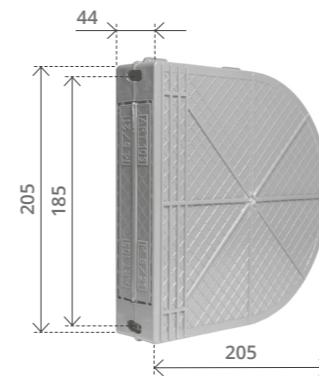

Cassetta standard
Standard boxes

Cod. articolo <i>Item number</i>	Capacità <i>Capacity</i>	Pz <i>Pcs</i>
1362/B	mt 6/8	50

Materiale: plastica
Material: plastic