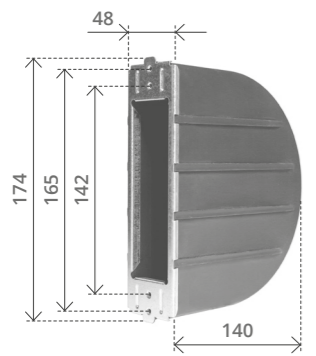

Cod. articolo <i>Item number</i>	Capacità <i>Capacity</i>	Pz <i>Pcs</i>
1362/N	mt 5	30

 **Materiale: plastica**  
*Material: plastic*

**Cassetta uni bordo acciaio doppio interasse**  
*Uni boxes steel board*

Cod. articolo <i>Item number</i>	Capacità <i>Capacity</i>	Pz <i>Pcs</i>
1362/E	mt 4/6	40

 **Materiale: plastica, ferro zincato**  
*Material: plastic, galvanised steel covering*

**Cassetta uni**  
*Uni boxes type*

Cod. articolo <i>Item number</i>	Capacità <i>Capacity</i>	Pz <i>Pcs</i>
1362/A	mt 6/8	100

 **Materiale: plastica**  
*Material: plastic*

**Cassetta uni bordo acciaio**  
*Uni boxes steel board*

Cod. articolo <i>Item number</i>	Capacità <i>Capacity</i>	Pz <i>Pcs</i>
1362/E.C	mt 4	40