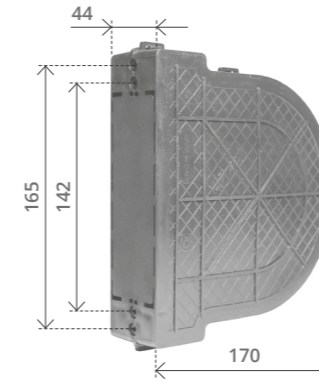

**Cassetta per mignon**  
*Mignon boxes*

Cod. articolo <i>Item number</i>	Capacità <i>Capacity</i>	Pz <i>Pcs</i>
1360	mt 5	25

 **Materiale: plastica**  
*Material: plastic*

**Cassetta uni**  
*Uni boxes type*

Cod. articolo <i>Item number</i>	Capacità <i>Capacity</i>	Pz <i>Pcs</i>
1362/N	mt 5	30

 **Materiale: plastica**  
*Material: plastic*

**Cassetta uni bordo acciaio doppio interasse**  
*Uni boxes steel board*

Cod. articolo <i>Item number</i>	Capacità <i>Capacity</i>	Pz <i>Pcs</i>
1362/E	mt 4/6	40

 **Materiale: plastica, ferro zincato**  
*Material: plastic, galvanised steel covering*

**Cassetta uni**  
*Uni boxes type*

Cod. articolo <i>Item number</i>	Capacità <i>Capacity</i>	Pz <i>Pcs</i>
1362/A	mt 6/8	100

 **Materiale: plastica**  
*Material: plastic*

**Cassetta uni bordo acciaio**  
*Uni boxes steel board*

Cod. articolo <i>Item number</i>	Capacità <i>Capacity</i>	Pz <i>Pcs</i>
1362/E.C	mt 4	40