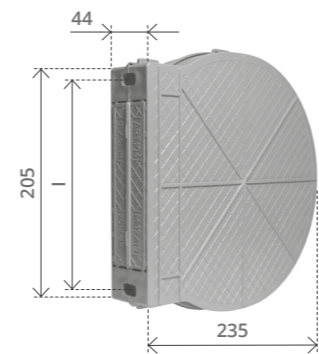

Cassetta standard
Standard boxes

Cod. articolo <i>Item number</i>	l <i>l</i>	Capacità <i>Capacity</i>	Pz <i>Pcs</i>
1362/C	185	mt 12	60
1362/D	165	mt 12	60

Materiale: plastica
Material: plastic