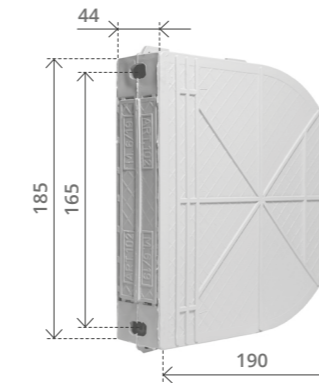

Cod. articolo <i>Item number</i>	Capacità <i>Capacity</i>	Pz <i>Pcs</i>
1362/N	mt 5	30

 **Materiale: plastica**  
*Material: plastic*

**Cassetta uni bordo acciaio doppio interasse**  
*Uni boxes steel board*

Cod. articolo <i>Item number</i>	Capacità <i>Capacity</i>	Pz <i>Pcs</i>
1362/E	mt 4/6	40

 **Materiale: plastica, ferro zincato**  
*Material: plastic, galvanised steel covering*

**Cassetta uni**  
*Uni boxes type*

Cod. articolo <i>Item number</i>	Capacità <i>Capacity</i>	Pz <i>Pcs</i>
1362/A	mt 6/8	100

 **Materiale: plastica**  
*Material: plastic*

**Cassetta uni bordo acciaio**  
*Uni boxes steel board*

Cod. articolo <i>Item number</i>	Capacità <i>Capacity</i>	Pz <i>Pcs</i>
1362/E.C	mt 4	40