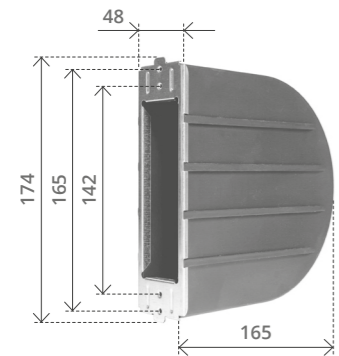

**Cassetta per mignon**  
*Mignon boxes*

Cod. articolo <i>Item number</i>	Capacità <i>Capacity</i>	Pz <i>Pcs</i>
1360	mt 5	25

 **Materiale: plastica**  
*Material: plastic*

**Cassetta uni**  
*Uni boxes type*

Cod. articolo <i>Item number</i>	Capacità <i>Capacity</i>	Pz <i>Pcs</i>
1362/N	mt 5	30

 **Materiale: plastica**  
*Material: plastic*

**Cassetta uni bordo acciaio doppio interasse**  
*Uni boxes steel board*

Cod. articolo <i>Item number</i>	Capacità <i>Capacity</i>	Pz <i>Pcs</i>
1362/E	mt 4/6	40

 **Materiale: plastica, ferro zincato**  
*Material: plastic, galvanised steel covering*

**Cassetta uni**  
*Uni boxes type*

Cod. articolo <i>Item number</i>	Capacità <i>Capacity</i>	Pz <i>Pcs</i>
1362/A	mt 6/8	100

 **Materiale: plastica**  
*Material: plastic*

**Cassetta uni bordo acciaio**  
*Uni boxes steel board*

Cod. articolo <i>Item number</i>	Capacità <i>Capacity</i>	Pz <i>Pcs</i>
1362/E.C	mt 4	40