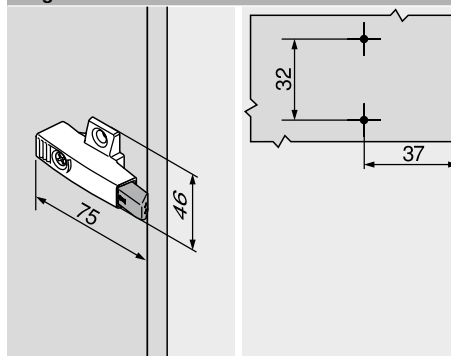

BLUMOTION 971A – su piastrina di supporto a croce – 37/32

- Montaggio con viti per truciolare
Ø 3.5 o Ø 4 mm
- Colore: nichelato
- Materiale: zinco

Informazioni per l'ordine

Altezza di montaggio (mm)	Art. N°
25	971A0500
33	971A2500

Progettazione

BLUMOTION 971A – su piastrina di supporto a croce – 37/32

- Montaggio con viti speciali pre-montate con bussole a espansione (EXPANDO)
- Colore: nichelato
- Materiale: zinco

Informazioni per l'ordine

Altezza di montaggio (mm)	Art. N°
25	971A05E0

Progettazione

BLUMOTION 971A – su piastrina di supporto a croce – 9.5/32

- Montaggio con viti per truciolare
Ø 3.5 o Ø 4 mm
- Colore: nichelato
- Materiale: zinco

Informazioni per l'ordine

Altezza di montaggio (mm)	Art. N°
25	971A0700

Progettazione
