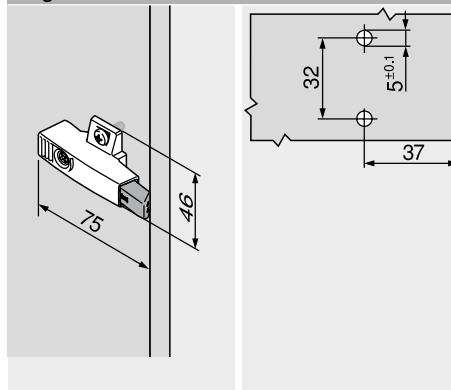

BLUMOTION 971A – su piastrina di supporto a croce – 37/32

- Montaggio con viti per truciolare
Ø 3.5 o Ø 4 mm
- Colore: nichelato
- Materiale: zinco

Informazioni per l'ordine

Altezza di montaggio (mm)	Art. N°
25	971A0500
33	971A2500

Progettazione

BLUMOTION 971A – su piastrina di supporto a croce – 37/32

- Montaggio con viti speciali pre-montate con bussole a espansione (EXPANDO)
- Colore: nichelato
- Materiale: zinco

Informazioni per l'ordine

Altezza di montaggio (mm)	Art. N°
25	971A05E0

Progettazione

BLUMOTION 971A – su piastrina di supporto a croce – 9.5/32

- Montaggio con viti per truciolare
Ø 3.5 o Ø 4 mm
- Colore: nichelato
- Materiale: zinco

Informazioni per l'ordine

Altezza di montaggio (mm)	Art. N°
25	971A0700

Progettazione
