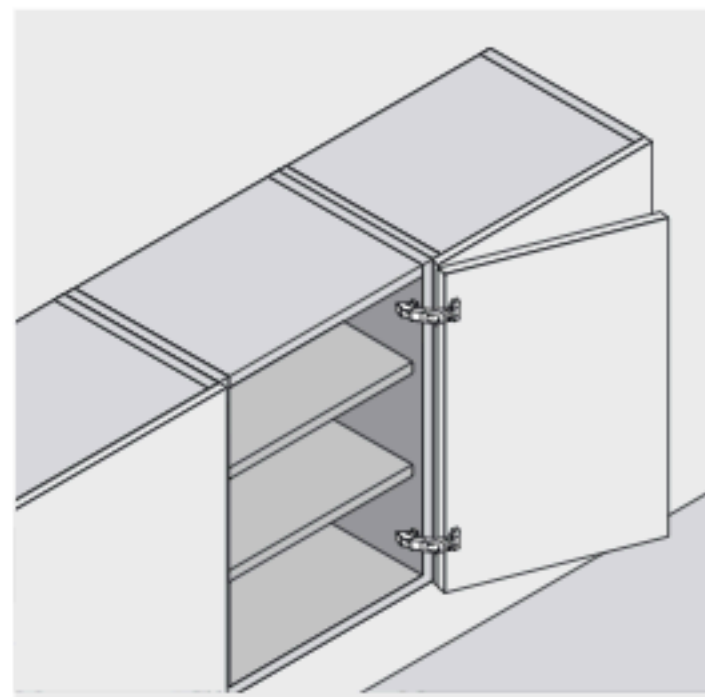

► CLIP top – cerniere

►► Cerniera da 170°

BLUMOTION TIP-ON

Prodotto

Descrizione

- Cerniera interamente metallica, nichelata
- Angolo di apertura 170°
- Con comoda regolazione dell'anta
- Con o senza autoscatto (molla)
- Montaggio e smontaggio dell'anta sul/dal corpo mobile senza utensili
- Regolazione tridimensionale (con relativa piastrina di premontaggio)
- Con **INSERTA** montaggio senza utensili del fondello

Applicazione

Informazioni per l'ordine

Battuta con sormonto

Fondello		Art. N°
INSERTA		
Di zama	con molla	71T6540B
Di zama	senza molla	70T6540B

Battuta mediana

Fondello		Art. N°
INSERTA		
Di zama	con molla	71T6640B
Di zama	senza molla	70T6640B