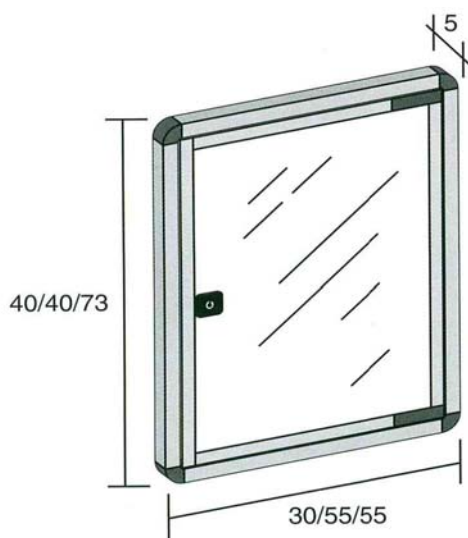

BACHECHE PORTA AVVISI

INTERNO

Made in Italy

BCN01GH

BCN01BR

BCN02GH

BCN02BR

BCN05GH

BCN05BR

Utilità è il sinonimo delle bacheche Alubox. Indispensabili all'interno di un qualsiasi condominio e ufficio, dispongono di magneti ferma avvisi per rendere più comodo l'utilizzo. Disponibili nella nuova versione con profondità 5 cm con cornice nei colori bronzo e grigio ghisa.

Scheda Tecnica

Tipo: singoli
Destinazione: interni
Ritiro posta: frontale
Incasso: n/d
Formato Rivista: n/d
Materiale: alluminio

Modelli disponibili per interno:

ALU23BCN01BR	BACHECA X 1 FOGLIO ALL BRONZO
ALU23BCN01GH	BACHECA X 1 FOGLIO ALL GHISA
ALU23BCN02BR	BACHECA X 2 FOGLI ALL BRONZO
ALU23BCN02GH	BACHECA X 2 FOGLI ALL GHISA
ALU23BCN05BR	BACHECA X 2 FOGLI ALL BRONZO
ALU23BCN05GH	BACHECA X 2 FOGLI ALL GHISA