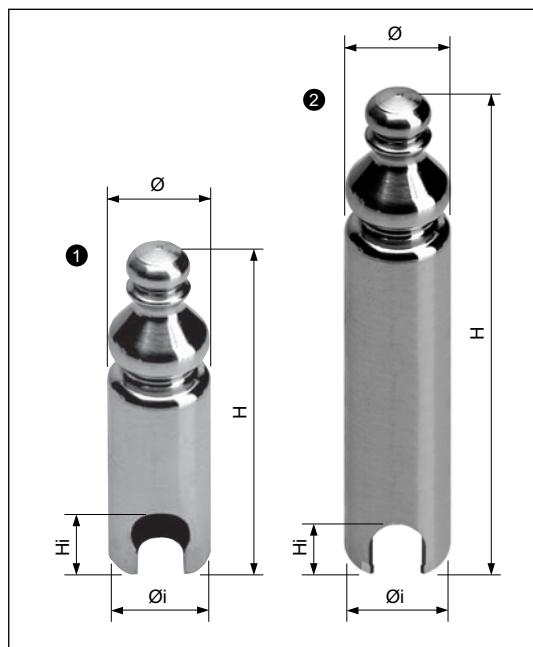

## Coperture

Stile Barocco per cerniere mod. 119-113-116-117-118-120-156, da applicare su sistemi in legno

### Specifiche d'ordine

Materiale	Rif.	Articolo	Ø	Øi	H	Hi
OTTONE	❶	E00134.13.XX	14	13	45	10,5
	❶	E00134.14.XX	15	14	50	11,5

### Stile Barocco per cerniere mod. 198

Materiale	Rif.	Articolo	Ø	Øi	H	Hi
OTTONE	❷	E01134.14.XX	16	14	67,5	11,5

**NB.** Riferirsi al listino in vigore per verificare la disponibilità delle finiture.