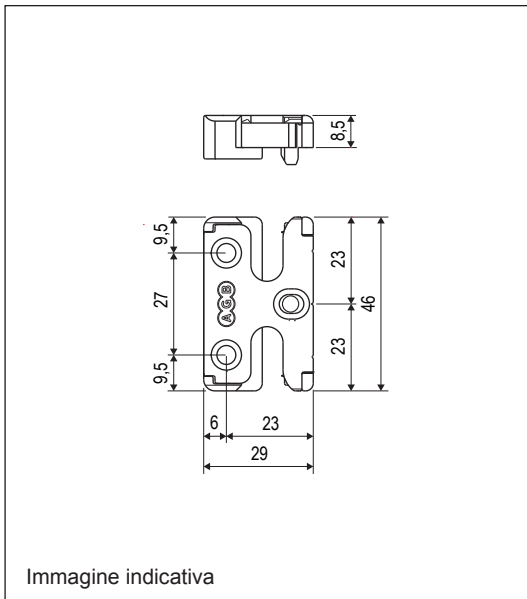

## Per profili in PVC

Apertura	Tutte
Corsa	18+18 mm
Materiale	Acciaio
Fissaggio	N° 3 viti da 3,5/4,3x25 mm, con filetto idoneo al materiale impiegato per la costruzione dell'infisso.

## Specifiche d'ordine

Articolo	Dimensioni mm	
A52300.XX.22	29x46x8,5	