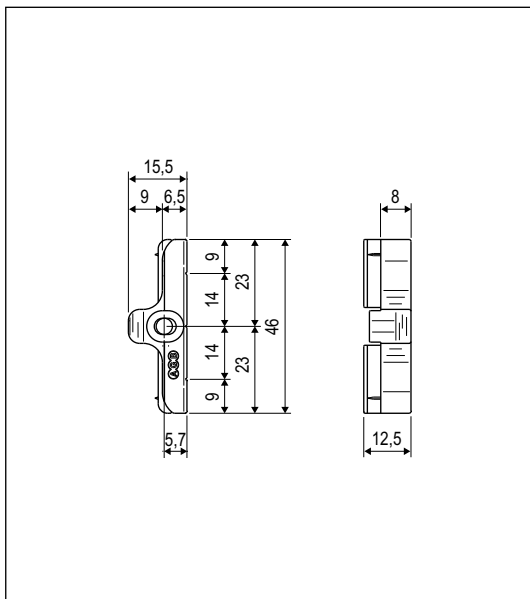

Nottolino

Per profili in PVC

Apertura	Tutte
Corsa	18+18 mm
Materiale	Zama
Fissaggio	N° 1 vite da 3,5/4,3x25 mm, con filetto idoneo al materiale impiegato per la costruzione dell'infisso.

Specifiche d'ordine

Articolo	Dimensioni mm
A52300.XX.02	15,5x46x8