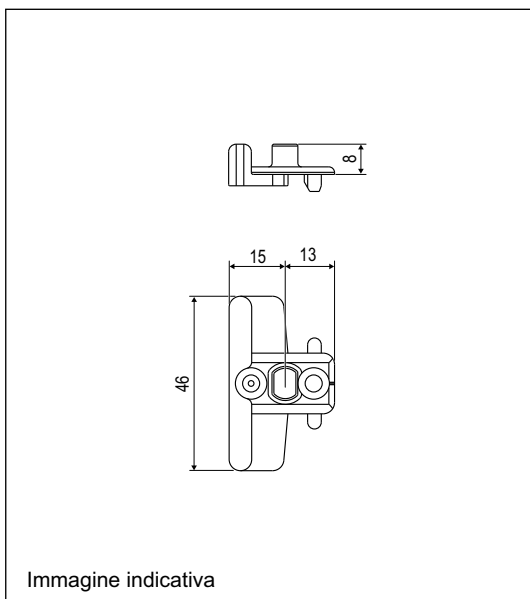

DSS

Per profili in PVC

Apertura	Tutte
Materiale	Zama
Fissaggio	1 + 1 opzionale, viti da 3,5/4,3x25 mm, con filetto idoneo al materiale impiegato per la costruzione dell'infisso.

Specifiche d'ordine

Articolo	Dimensioni mm
A52300.XX.03	28x46x8