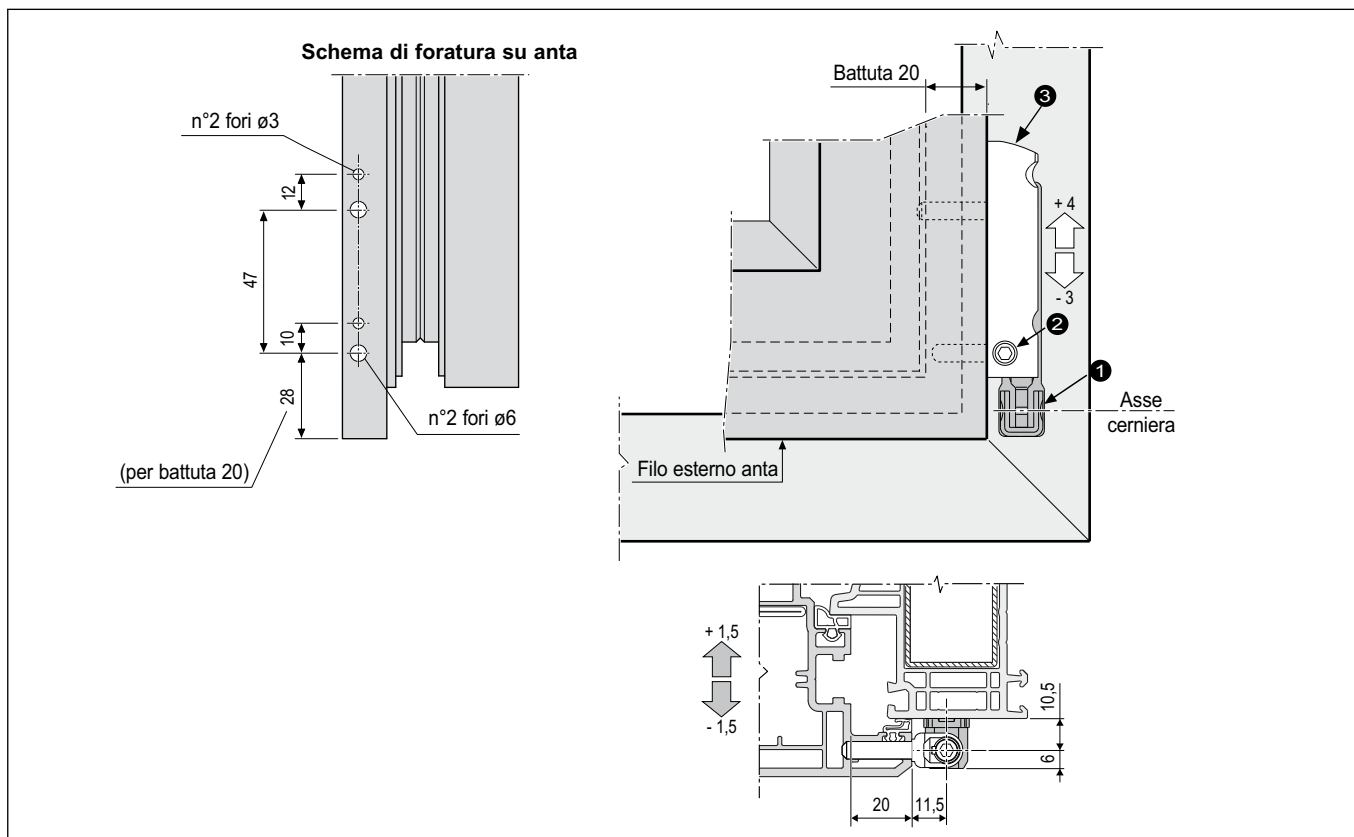

### Descrizione

Componente femmina della cerniera inferiore, da applicare alla battuta dell'anta. Corpo in zama con grani di registrazione verticale e in pressione sul battente.

### Utilizzo

Per serramenti anta ribalta in PVC a 1 o 2 battenti con cerniera fissata sulla battuta. Deve essere accoppiato ad un supporto cerniera.

### Registrazioni

Con una chiave esagonale da 4 mm e possibile eseguire le seguenti registrazioni dell'anta:

- 1 registrazione orizzontale (sul supporto cerniera);
- 2 registrazione in pressione  $\pm 1,5$  mm;
- 3 registrazione verticale  $+4/-3$  mm.

### Fissaggio

Viti da 3,5/4,3x25 mm, con filetto idoneo al materiale impiegato per la costruzione dell'infisso.

**Attenzione:** per effettuare i fori di alloggiamento sull'anta è disponibile la dima A52099.01.01.