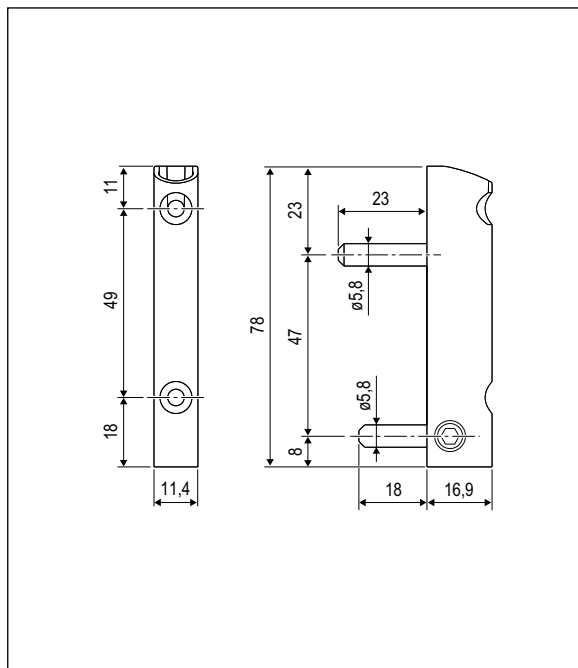

### Descrizione

Componente femmina della cerniera inferiore, da applicare alla battuta dell'anta. Corpo in zama con grani di registrazione verticale e in pressione sul battente.

### Registrazioni

Con una chiave esagonale da 4 mm e possibile eseguire le seguenti registrazioni dell'anta:

- 1 registrazione orizzontale (sul supporto cerniera);
- 2 registrazione in pressione  $\pm 1,5$  mm;
- 3 registrazione verticale  $+4/-3$  mm.

### Fissaggio

Viti da 3,5/4,3x25 mm, con filetto idoneo al materiale impiegato per la costruzione dell'infisso.

**Attenzione:** per effettuare i fori di alloggiamento sull'anta è disponibile la dima A52099.01.01.

### Specifiche d'ordine

Articolo	
A50922.07.00	