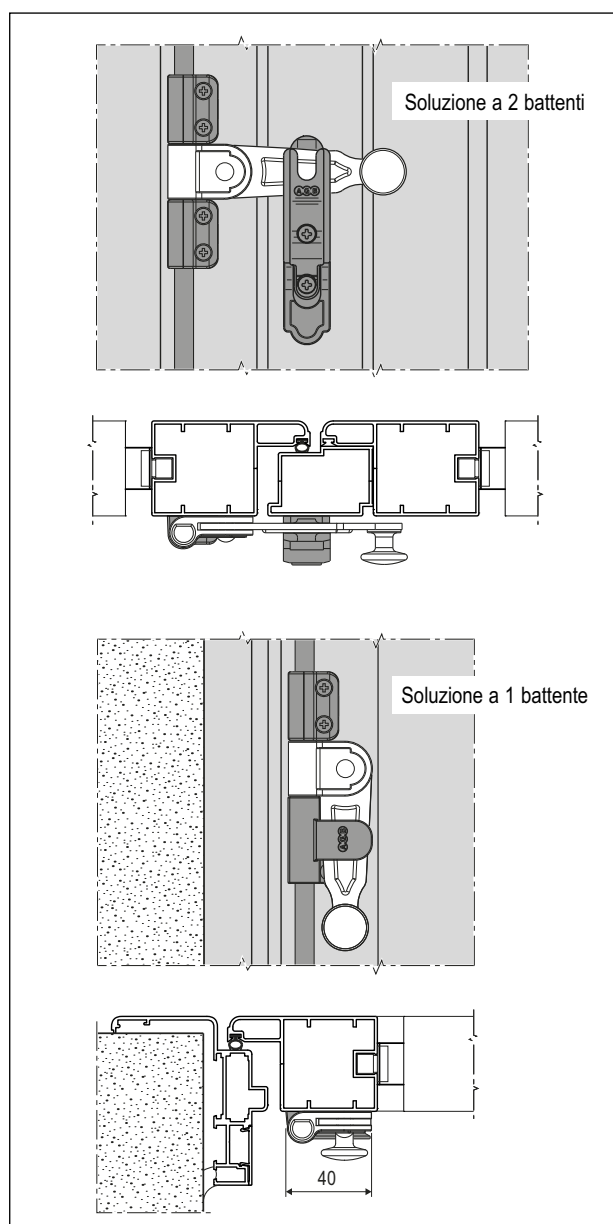

Spagnoletta UNICA XS

Descrizione

Maniglia con leva lunga UNICA senza blocco di sicurezza con rotazione 180°.

Utilizzo

Per applicazioni ad un'anta con ingombro montante ridotto in abbinamento al fermo H00600.04.XX, oppure con l'utilizzo del fermo maniglia per due ante.

Specifiche d'ordine

Tipo	Articolo
Spagnoletta UNICA XS	H00003.04.XX

NB. Riferirsi al listino in vigore per verificare la disponibilità delle finiture.