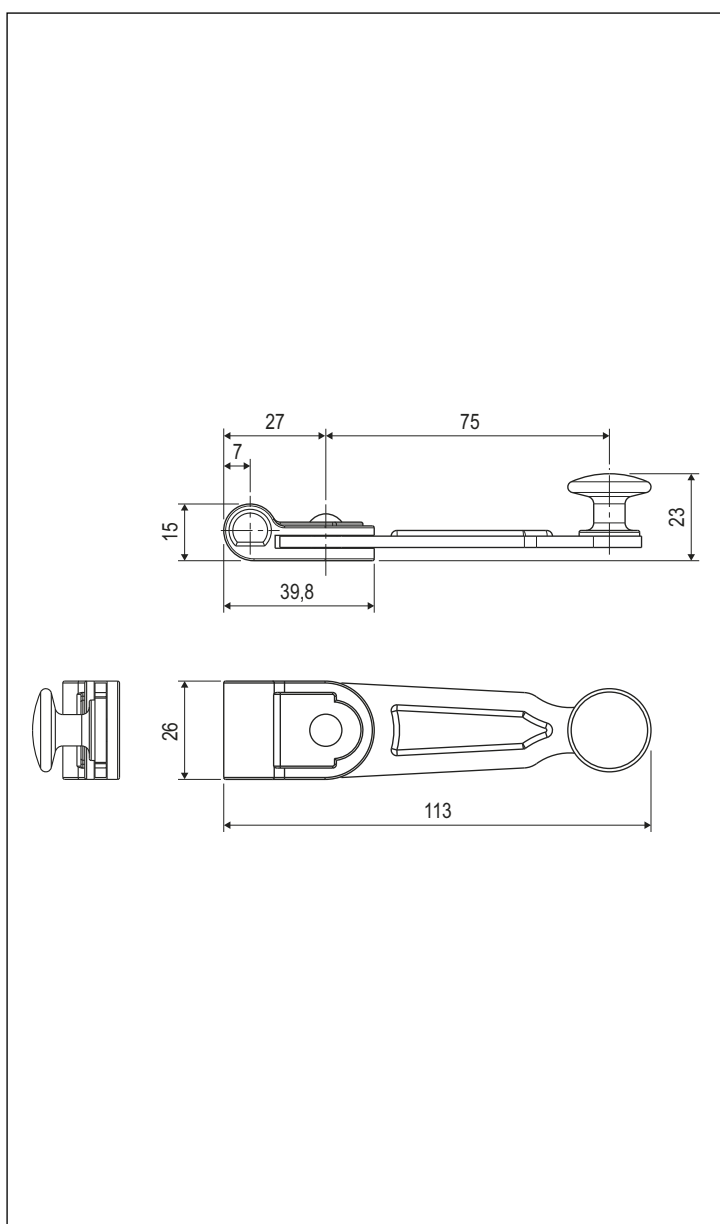

Spagnoletta UNICA XS

Descrizione

Maniglia con leva lunga UNICA senza blocco di sicurezza con rotazione 180°.

Utilizzo

Per applicazioni ad un'anta con ingombro montante ridotto in abbinamento al fermo H00600.04.XX, oppure con l'utilizzo del fermo maniglia per due ante.

Specifiche d'ordine

Tipo	Articolo
Spagnoletta UNICA XS	H00003.04.XX

NB. Riferirsi al listino in vigore per verificare la disponibilità delle finiture.