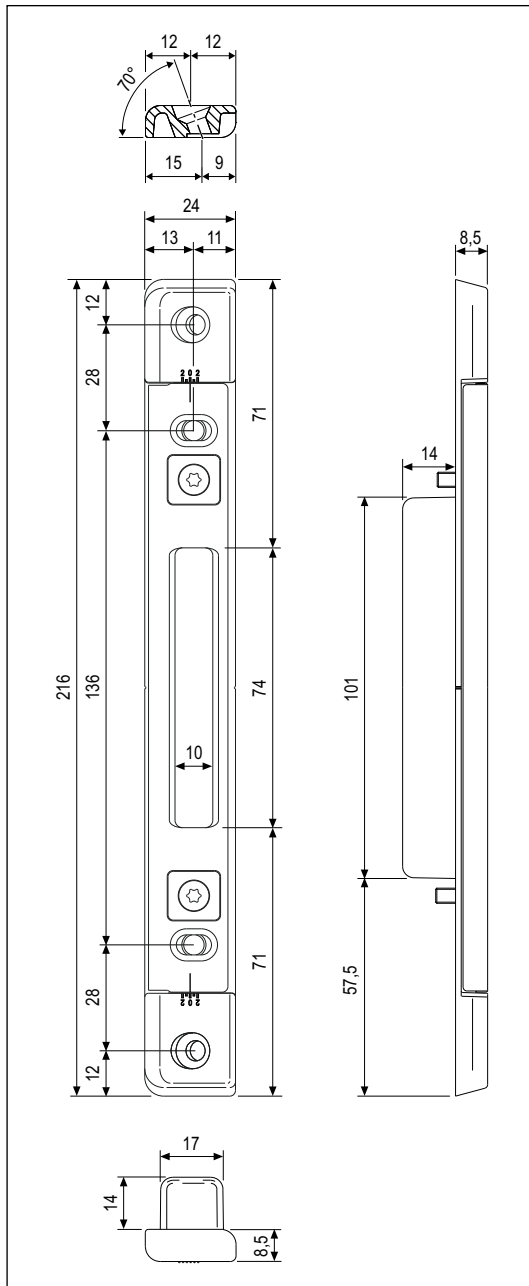

 **Registrabile - per Poseidon**

Aria 12 mm, interasse 13

Apertura	Tipologie di portoncino e porta-finestra ad anta singola.
Montaggio	Ad applicare su apposita battuta dei profili in legno aria 12 mm asse 13.
Materiale	Zama + acciaio
Utilizzo	Incontro regolabile aria 12 mm per dispositivi Poseidon, abbinabile a serrature Sicurtop Poseidon, e relative prolunghe, frontale 16 mm.
Fissaggio	Con viti da 4x40 mm (2 diritte e 2 inclinate)

Specifiche d'ordine

Articolo	Dimensioni mm
F850CR.28.15	24x216x8,5