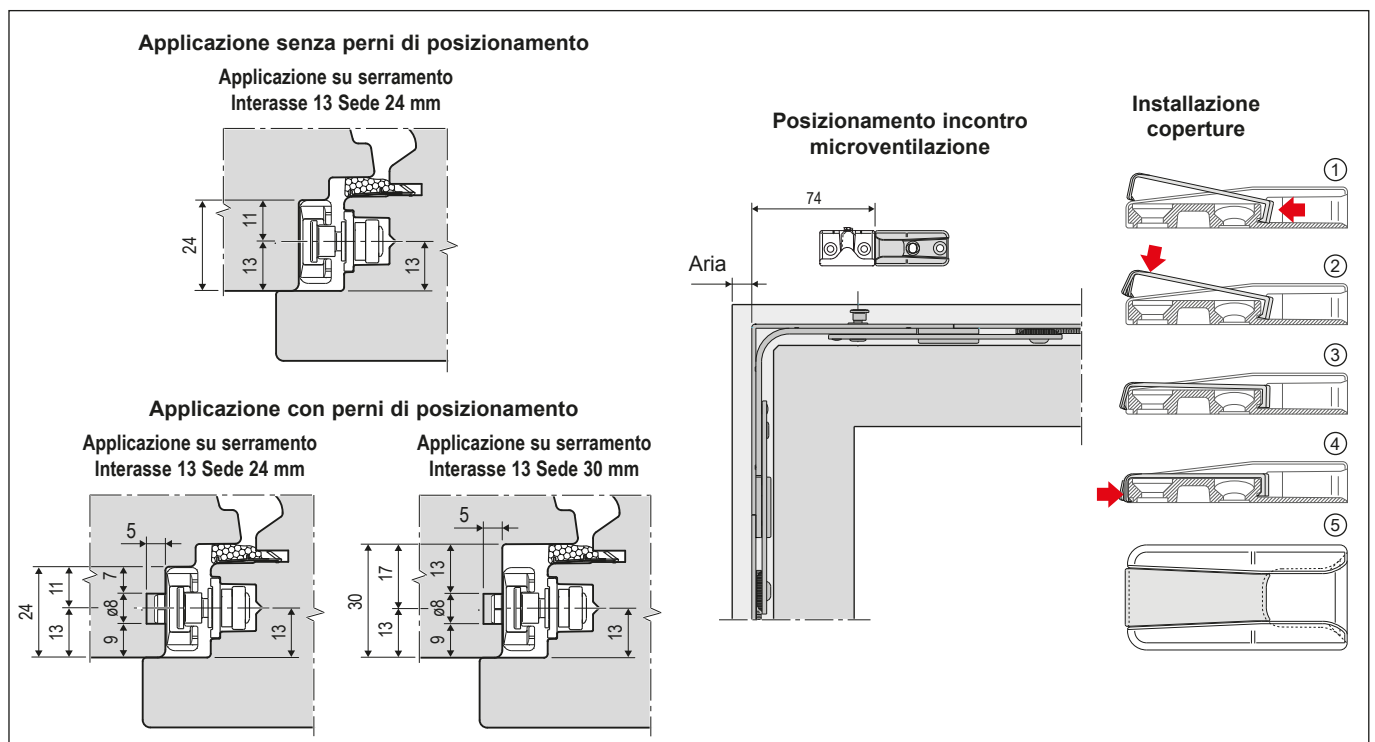

Nottolino standard con viti a scomparsa

Aria 12 mm, interasse 13 mm, sede alloggiamento incontri di 24 mm (sede 30 mm solo versione A52200.CR.XX)

Apertura	Tutte
Corsa	18 +18 mm
Materiale	Zama
Fissaggio	N° 2 viti da 4x40 mm

Descrizione

È l'incontro nottolino standard Artech per i serramenti in legno aria 12, asse 13, sede incontri 24 mm. Uno dei fori vite è asolato e permette il montaggio della vite inclinata per raggiungere la massima classe di tenuta al carico del vento. Sono disponibili clips di copertura per nascondere le viti di fissaggio. L'incontro è utilizzabile in abbinamento a quello microventilazione.

Specifiche d'ordine

Rif.	Articolo		Dimensioni mm	Descrizione
1	A51400.CR.13		22x46x8,5	incontro nottolino
2	A51400.CR.76	(pressione -0,5 mm)	22x46x8,5	incontro nottolino
3	A52200.CR.13		22x46x8,5	incontro nottolino con perni di posizionamento ø8x3
4	A52200.CR.76	(pressione -0,5 mm)	22x46x8,5	incontro nottolino con perni di posizionamento ø8x3
5	A52102.01.XX		-	copertura incontro nottolino