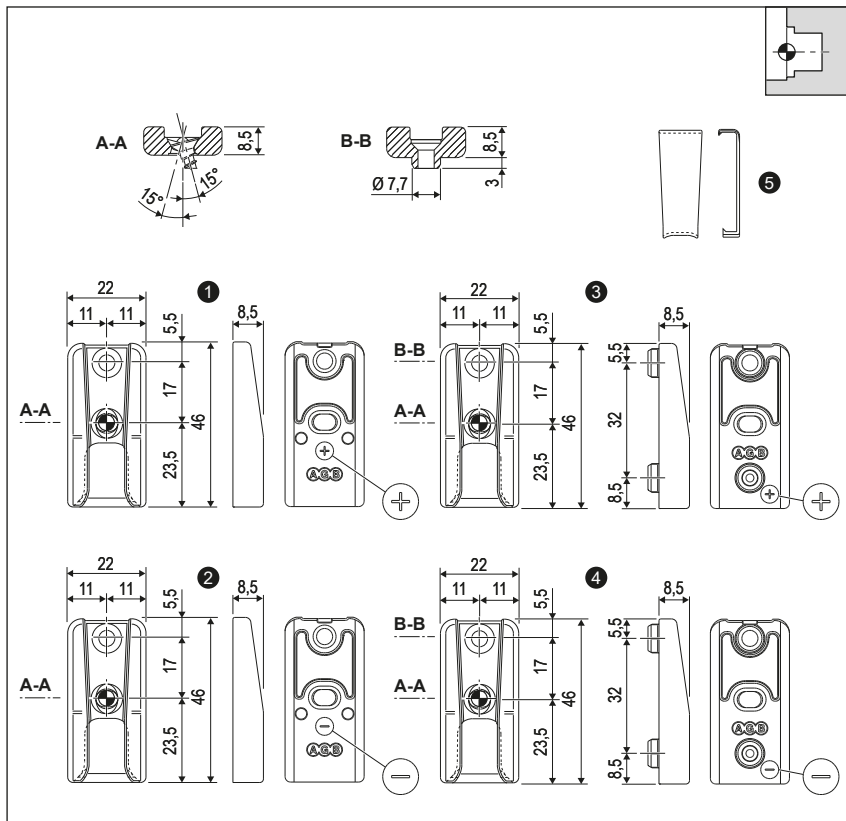

Nottolino standard con viti a scomparsa

Aria 12 mm, interasse 13 mm, sede alloggiamento incontri di 24 mm (sede 30 mm solo versione A52200.CR.XX)

Apertura	Tutte
Corsa	18 +18 mm
Materiale	Zama
Fissaggio	N° 2 viti da 4x40 mm

Descrizione

È l'incontro nottolino standard Artech per i serramenti in legno aria 12, asse 13, sede incontri 24 mm. Uno dei fori vite è asolato e permette il montaggio della vite inclinata per raggiungere la massima classe di tenuta al carico del vento. Sono disponibili clips di copertura per nascondere le viti di fissaggio. L'incontro è utilizzabile in abbinamento a quello microventilazione.

Specifiche d'ordine

Rif.	Articolo		Dimensioni mm	Descrizione
1	A51400.CR.13		22x46x8,5	incontro nottolino
2	A51400.CR.76	(pressione -0,5 mm)	22x46x8,5	incontro nottolino
3	A52200.CR.13		22x46x8,5	incontro nottolino con perni di posizionamento ø8x3
4	A52200.CR.76	(pressione -0,5 mm)	22x46x8,5	incontro nottolino con perni di posizionamento ø8x3
5	A52102.01.XX		-	copertura incontro nottolino